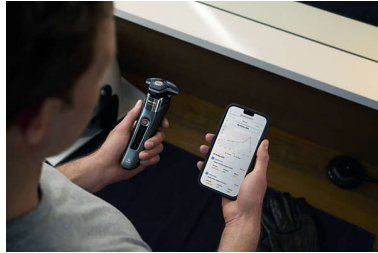

Anpassning via appen

Finslipa din rakning genom att para ihop rakapparaten med Philips GroomTribe-appen. Rakning efter rakning kan du spåra hudens framsteg, anpassa din rakning och bemästra din teknik för en rakning som är lika nära som den är skonsam mot huden.