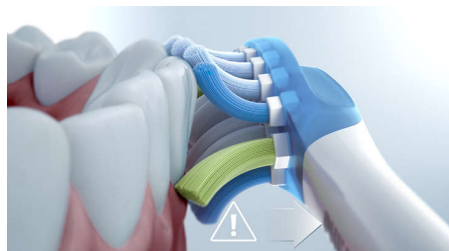

Ingebouwde poetsdruksensor

U merkt wellicht niet dat u te hard poetst maar uw ExpertClean ontgaat dat niet. Als u te hard drukt, gaat de intelligente tandenborstel licht pulseren en weet u dat u minder hard moet poetsen. Laat de borstel het werk doen. 7 van de 10 personen vonden deze functie handig en gingen daardoor beter hun tanden poetsen.