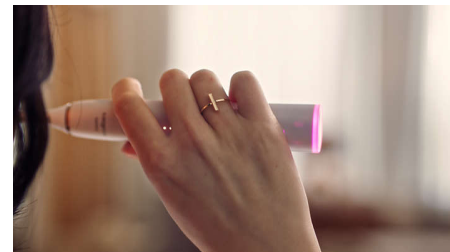

Informacje zwrotne w czasie rzeczywistym

Wizualny czujnik siły nacisku w postaci świetlnej obręczy, u podstawy rączki, informuje jak zbyt mocno przyciskasz szczoteczkę lub zbyt mocno szorujesz zęby. Pierścień świetlny uruchomi się automatycznie i przypomni Ci o konieczności zmniejszenia nacisku lub szorowania, żeby zapewnić bezpieczeństwo dla szkliwa i dziąseł