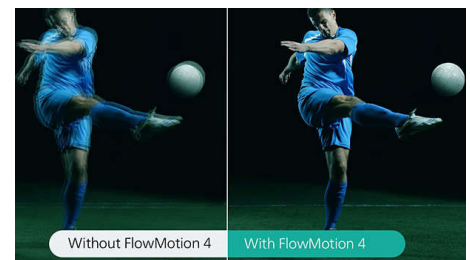

SCN550/INT

Dolby Atmos och DTS HD

Med Screeneo U5 får du toppmodernt ljud som fulländar den äkta 4K-upplevelsen med Dolby Atmos och DTS HD.

Utökade anslutningsmöjligheter

Anslut alla dina favoritenheter via HDMI (som smartphone, surfplatta, bärbar dator, spelkonsol) och spela upp alla dina videor, bilder och ljudfiler från ett USB-minne tack vare den inbyggda multimediespelaren. Det finns även 2 x HDMI, 2 x USB, SPDIF och 3,5-uttag för anslutning av externa högtalare. RS-232-porten möjliggör hemmabio- och automatstyrningssystem.

Flow Motion 4

Vår nya Flowmotion 4 lägger till artificiella bildrutor mellan befintliga bildrutor så att videor kan visas med högre bildhastighet. Vår teknik identifierar automatiskt dynamiska bilder och infogar bildrutor för att säkerställa att rörelserna du ser är jämna och smidiga, särskilt för snabba rörelser som sport eller actionfilmer.