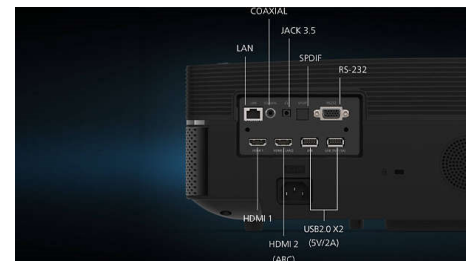

ChromeCast Built-in

Chromecast Built-in är en teknik som gör att du kan streama din favoritunderhållning och dina favoritappar från telefonen, surfplattan och laptoppen direkt till TV:n eller högtalarna. Telefonen fungerar som en enkel och kraftfull fjärrkontroll. Öppna bara de mobilappar du redan känner till och gillar för att snabbt komma åt dina TV-program och spellistor. Inga nya inloggningar eller nedladdningar krävs. Du kan använda telefonen för att söka, bläddra, köpa och styra projektorn var du än befinner dig i hemmet, och fortsätta använda den utan att störa det som spelas upp eller ladda ur batteriet.

Banbrytande bildkvalitet

Med precis färgåtergivning och otrolig kontrast på en skärm på max 150 tum är Screeneo U5 världens första projektor som kan projicera bilder som är kompatibla med REC709, Dolby Vision, HDR10 och HLG, vilket säkerställer otroliga färgåtergivningsprestanda på upp till 12 bitar. Ögonsensorkydd för automatisk ljusdimning.

SCN550/INT

Dolby Atmos och DTS HD

Med Screeneo U5 får du toppmodernt ljud som fulländar den äkta 4K-upplevelsen med Dolby Atmos och DTS HD.

Utökade anslutningsmöjligheter

Anslut alla dina favoritenheter via HDMI (som smartphone, surfplatta, bärbar dator, spelkonsol) och spela upp alla dina videor, bilder och ljudfiler från ett USB-minne tack vare den inbyggda multimediespelaren. Det finns även 2 x HDMI, 2 x USB, SPDIF och 3,5-uttag för anslutning av externa högtalare. RS-232-porten möjliggör hemmabio- och automatstyrningssystem.