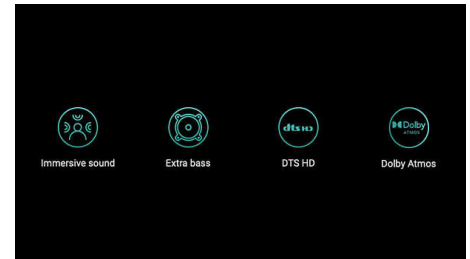

SCN550/INT

Dolby Atmos och DTS HD

Med Screeneo U5 får du toppmodernt ljud som fulländar den äkta 4K-upplevelsen med Dolby Atmos och DTS HD.