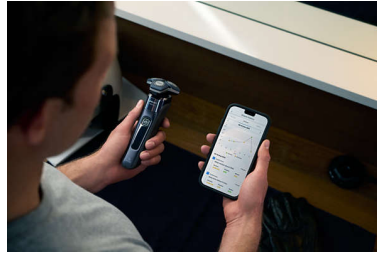

Mukavaan parranajoon

- Minuutin syväpuhdistus hygieeniseen parranajoon
- Aja parta kuivana, märkänä ja jopa suihkussa
- Varteen integroitu tarkkuustrimmeri

Ympäristö

- Kätevä lataus

Kohokohdat

Nano SkinGlide -pinnoite

Liikkeentunnistin

Liikkeentunnistustekniikka seuraa parranajoa ja ohjaa tehostamaan tekniikkaa. Suurin osa miehistä paransi onnistuneesti tekniikkaa jo kolmella parranajokerralla****.

Mukautus sovelluksen kautta