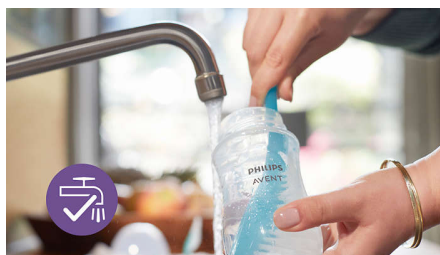

Snadné použití a čištění

Široké hrdlo dětské láhve zajišťuje snadné plnění i umývání. Láhev má jen několik částí, proto se snadno a rychle sestavuje, a ventil AirFree je jednoduchý.