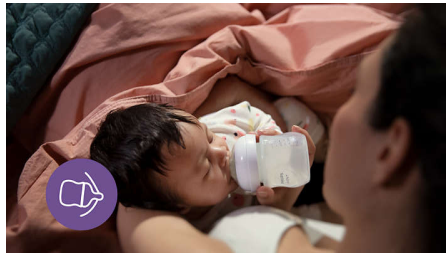

Zajišťuje klidné, pohodlné krmení. Savička Natural Response podporuje přirozený rytmus sání, polykání a dýchání dítěte a ventil AirFree je navržen tak, aby odváděl vzduch z břicha a snížil riziko koliky, nadýmání a refluxu.

Ventil AirFree je navržen pro snížení příjmu vzduchu

- Ventil AirFree snižuje množství problémů s krmením

Přednosti

Snadné uchopení

Tato ergonomická lahev se snadno drží v libovolném úhlu a během krmení zajišťuje maximální pohodlí. Bude se snadno držet vám i malým ručičkám vašeho miminka.

Široká, měkká a pružná savička je navržena tak, aby napodobovala tvar a povrch prsu, a pomáhala tak dítěti pohodlně se přisát a nakrmit.

Savička Natural Response

Savička Natural Response funguje v souladu s přirozeným rytmem krmení dítěte, takže lze snadno kombinovat kojení a krmení z lahve. Má unikátní otvor, který uvolňuje mléko pouze tehdy, když dítě aktivně pije. Když tedy dítě pít přeruší, aby polklo a nadechlo se, tok mléka se přeruší také.

Ventil Airfree

Ventil AirFree je navržen tak, aby bránil vniknutí vzduchu do bříška dítěte při krmení ve vzpřímené poloze, a předcházel tak problémům při krmení.

Najděte ten správný průtok savičky

Každé dítě se krmí jinak a vyvíjí se vlastním tempem. Navrhli jsme několik rychlostí průtoku savičky, abyste mohli pro vaše dítě najít ten