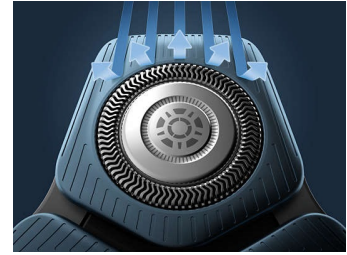

Hair-Guide-precisiescheerhoofden

De nieuwe vorm van de scheerhoofden is speciaal ontwikkeld voor precisie. Het oppervlak is verbeterd met haargeleidingskanalen, die zijn ontworpen om haar in een effectieve scheerpositie te brengen.