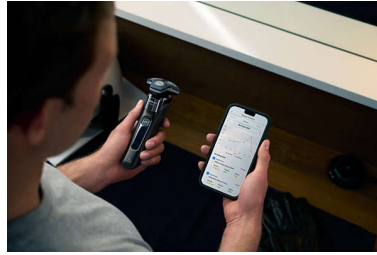

Personalisering via app

Perfectioneer uw scheerbeurt door uw scheerapparaat te koppelen met de Philips GroomTribe-app. Deze app houdt scheerbeurt na scheerbeurt de voortgang van uw huid bij. Personaliseer uw scheerbeurt en leer uw techniek kennen voor een gladde en huidvriendelijke scheerbeurt.