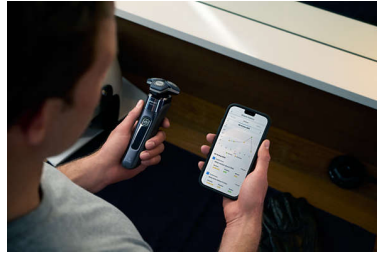

Personalizacija u aplikaciji

Usavršite brijanje uparivanjem aparata s aplikacijom Philips GroomTribe. Pratite napredak svoje kože iz brijanja u brijanje, personalizirate brijanje i savladajte tehniku brijanja za glatko brijanje i njegu kože.