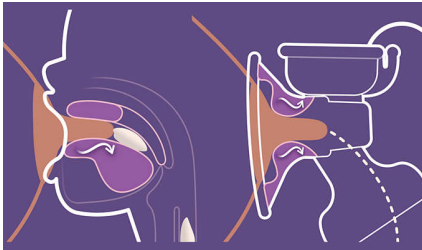

oplaadbare batterij en display met timer

- Met oplaadbare batterij zodat je onderweg kunt kolven
- Display om de tijd bij te houden

Kenmerken

Snelle melkafgifte*

Kolf meer melk in minder tijd* met een kussen dat de borst stimuleert, zodat melk wordt afgekolfd zoals een baby die zou drinken. Het apparaat schakelt naadloos over van de stimulatiestand naar de kolfstand en zorgt voor precies de juiste tepelstimulatie en zuigkracht voor een optimale melkstroom. Op basis van resultaten voor de initiatietijd van de melkstroom (tijd tot Melk Ejection Reflex – MER).*

Past zich aan je tepel aan

Omdat mensen er zijn in allerlei soorten en maten, buigt het siliconen kussen licht mee en past het zich aan uw tepel aan. De kolf past op 99,98% van alle tepelmaten* (tot 30 mm).

Zit comfortabel

Voel je ontspannen terwijl je kolft dankzij een design waarmee je rechtop kunt blijven zitten en niet voorover hoeft te leunen. Je hoeft niet voorover te leunen; klinisch bewezen comfortabele kolfhouding*. Op basis van klinische testresultaten van 20 deelnemers