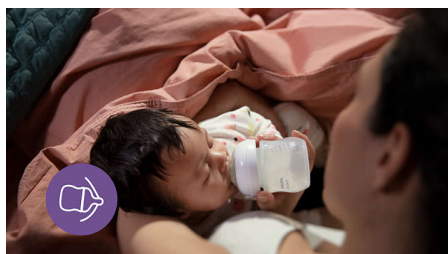

SCY673

Tok mléka jako z prsu, pomáhá redukovat
problémy při krmení

Savička, která funguje podobně jako prs*

Zajišťuje klidné, pohodlné krmení. Savička Natural Response podporuje přirozený rytmus sání, polykání a dýchání dítěte a ventil AirFree je navržen tak, aby odváděl vzduch z břicha a snížil riziko koliky, nadýmání a refluxu.

Ventil AirFree je navržen pro snížení příjmu vzduchu

- Ventil AirFree snižuje množství problémů s krmením

Přednosti

Přirozené přísátí

Široká, měkká a pružná savička je navržena tak, aby napodobovala tvar a povrch prsu, a pomáhala tak dítěti pohodlně se přísát a nakrmit.

Savička Natural Response

Savička Natural Response funguje v souladu s přirozeným rytmem krmení dítěte, takže lze snadno kombinovat kojení a krmení z lahve. Má unikátní otvor, který uvolňuje mléko pouze tehdy, když dítě aktivně pije. Když tedy dítě pítí přerušit, aby polklo a nadechlo se, tok mléka se přerušit také.

Ventil Airfree

Ventil AirFree je navržen tak, aby bránil vniknutí vzduchu do břicha dítěte při krmení ve vzpřímené poloze, a předcházel tak problémům při krmení.

Najděte ten správný průtok savičky

Každé dítě se krmí jinak a vyvíjí se vlastním tempem. Navrhli jsme několik rychlostí průtoku savičky, abyste mohli pro vaše dítě najít ten správný, a dětskou láhev si tak přizpůsobit. Všechny savičky Natural Response jsou vyrobeny z měkkého silikonu.