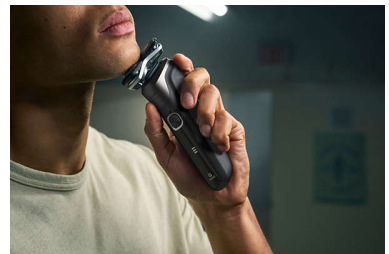

60 minuten draadloos scheren

Tot wel 60 minuten draadloos gebruik na één keer volledig opladen van de batterij.