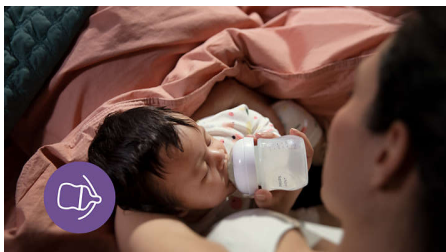

Tok mléka jako z prsu, pomáhá redukovat problémy při krmení

Savička, která funguje podobně jako prs*

Zajišťuje klidné, pohodlné krmení. Savička Natural Response podporuje přirozený rytmus sání, polykání a dýchání dítěte a ventil AirFree je navržen tak, aby odváděl vzduch z břicha, a chránil tak proti kolice, plynatosti a refluxu.

Ventil AirFree je navržen pro snížení příjmu vzduchu

- Ventil AirFree snižuje množství problémů s krmením

Přednosti

Přirozené přísátí

Široká, měkká a pružná savička je navržena tak, aby napodobovala tvar a povrch prsu, a pomáhala tak dítěti pohodlně se přísát a nakrmit.

Savička Natural Response

Savička Natural Response funguje v souladu s přirozeným rytmem krmení dítěte, takže lze snadno kombinovat kojení a krmení z lahve. Má unikátní otvor, který uvolňuje mléko pouze tehdy, když dítě aktivně pije. Když tedy dítě pití přeruší, aby polklo a nadechlo se, tok mléka se přeruší také.

Ventil AirFree

Ventil AirFree je navržena tak, aby bránil vniknutí vzduchu do bříška dítěte při krmení ve vzpřímené poloze, a předcházel tak problémům při krmení.

Najděte ten správný průtok savičky

Každé dítě se krmí jinak a vyvíjí se vlastním tempem. Navrhli jsme několik rychlostí průtoku savičky, abyste mohli pro vaše dítě najít ten správný, a dětskou láhev si tak přizpůsobit. Všechny savičky Natural Response jsou vyrobeny z měkkého silikonu.