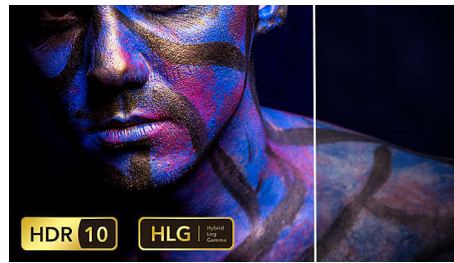

HDR edistyksellistä kontrastia varten

Laaja dynaaminen alue (HDR, High Dynamic Range) on uusi videolaadun standardi, jonka tuoma kontrastin ja värien kehitys mullistaa kotiviihteen. HDR 10:n ansiosta voit nauttia uskomattoman luonnollisesta katselukokemuksesta, jossa on syvyyttä ja joka kuvastaa samalla tarkasti tuottajan näkemystä.