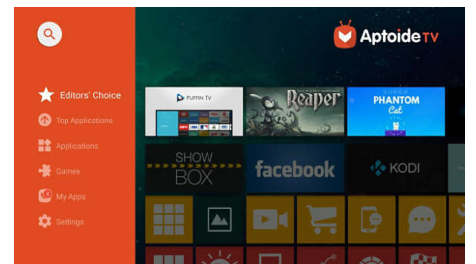

Smart Android OS sovelluksille

Hyödynnä loputon viihdevalikoima Android OS -käyttöjärjestelmällä. Kaikki suosikkisovelluksesi ovat esiasennettuna, heti valmiina käyttöön. Nauti Youtubesta, Netflixistä ja muista!