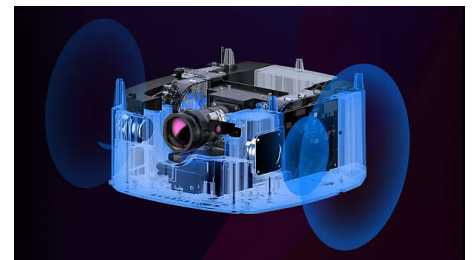

Ensiluokkaiset stereokaiuttimet

Kotiteatteriin ei tarvita erillistä Soundbaria! Screeneo S -mallisto tarjoaa loputtoman kirkkaan, puhtaan ja tehokkaan äänentoiston, jossa on syvä basso.