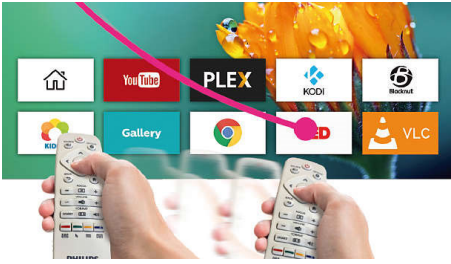

Philips Screeneo S4
Kotikäyttöön tarkoitetut
projektorit

Full HD -tarkkuus

Jopa 160 tuumaa
LED DLP

SCN450

Heijasta todella suurta kuvaa

älykkään lähiprojektoritekniikan avulla

Katso, toista, kuuntele, selaa! Älykäs ja intuitiivinen Screeneo S4 on paras ratkaisu. Vangitsevan Full HD -laajakuvan ja tehostetun HDR:n avulla Screeneo S4 heijastaa kuvat uskomattoman kirkkaasti.

Todella älykäs

- Smart Android OS sovelluksille ja muulle!
- AirMote mukavaan ohjaukseen

Erikoislaatuinen ääni

- Ensiluokkaiset stereokaiuttimet
- Bluetooth-boomboxit
- Hiljainen tuulettimen ääni

PHILIPS

Kotikäyttöön tarkoitetut projektorit
Full HD -tarkkuus Jopa 160 tuumaa, LED DLP

Kohokohdat

AirMote

Navigoi helposti intuitiivisen AirMote-ohjaimen avulla, jolloin voit valita ja päättää mitä haluat katsoa osoittamalla tai liikkeitä käyttämällä.

Bluetooth-boomboxit

Toista musiikkia suoraan projektorilla. Screeneo toimii boomboxina, kun liität siihen älypuhelimien tai minkä tahansa Bluetooth-laitteen, jotta voit nauttia suuresta äänestä.

Kiinteä mediasoitin

Integroitu mediasoitin tarjoaa kaiken olennaisen: selaa, katso videoita ja kuuntele musiikkia tai jaa viimeisimmät lomakuvasi.

Täysin yhdistetty

Screeneo S -mallistossa on kaikki liitännät, joita tarvitset. Wi-Fi, Bluetooth, USB, HDMI, SPDIF, liitä pelikonsoli, Blu-ray-soitin, älylaatikko tai digisovitin, jotta voit nauttia kaikesta sisällöstä.