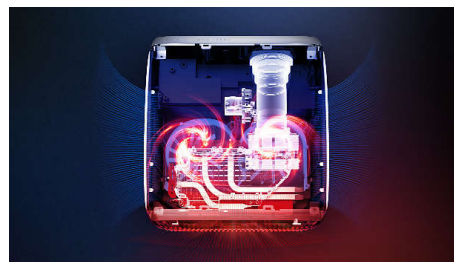

Hiljainen tuulettimen ääni

Screeneo S -all-in-one-mallistomme projektorit on suunniteltu haihduttamaan lämpöä alumiinisten sivuritilöiden läpi yhdessä huippuluokkaisen erittäin hiljaisen tuulettimen kanssa.