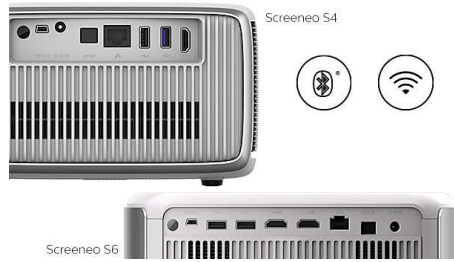

Philips Screeneo S4
Kotikäyttöön tarkoitetut
projektorit

Full HD -tarkkuus

Jopa 160 tuumaa
LED DLP

SCN450

Heijasta todella suurta kuvaa

älykkään lähiprojektoritekniikan avulla

Katso, toista, kuuntele, selaa! Älykäs ja intuitiivinen Screeneo S4 on paras ratkaisu. Vangitsevan Full HD -laajakuvan ja tehostetun HDR:n avulla Screeneo S4 heijastaa kuvat uskomattoman kirkkaasti.

Kohokohdat

AirMote

Navigoi helposti intuitiivisen AirMote-ohjaimen avulla, jolloin voit valita ja päättää mitä haluat katsoa osoittamalla tai liikkeitä käyttämällä.

Bluetooth-boomboxit

Toista musiikkia suoraan projektorilla. Screeneo toimii boomboxina, kun liität siihen älypuhelimien tai minkä tahansa Bluetooth-laitteen, jotta voit nauttia suuresta äänestä.

Kiinteä mediasoitin

Integroitu mediasoitin tarjoaa kaiken olennaisen: selaa, katso videoita ja kuuntele musiikkia tai jaa viimeisimmät lomakuvasi.

Täysin yhdistetty

Screeneo S -mallistossa on kaikki liitännät, joita tarvitset. Wi-Fi, Bluetooth, USB, HDMI, SPDIF, liitä pelikonsoli, Blu-ray-soitin, älylaatikko tai digisovitin, jotta voit nauttia kaikesta sisällöstä.