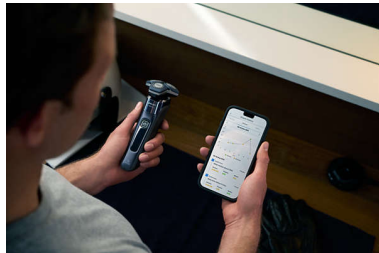

Personalizovanje pomoću aplikacije

Usavršite tehniku brijanja tako što ćete brijač upariti sa aplikacijom Philips GroomTribe. Sa svakim brijanjem pratite učinak na koži, personalizujte brijanje i savladajte tehniku, za brijanje koje je podjednako blizu kože i udobno.