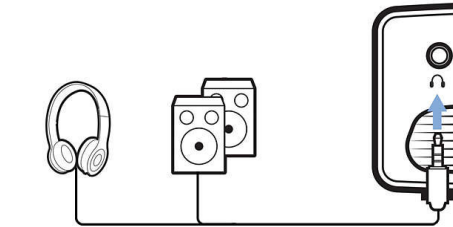

音訊插孔

使用內置 3.5 插孔，連接任何耳機或外部電源喇叭。