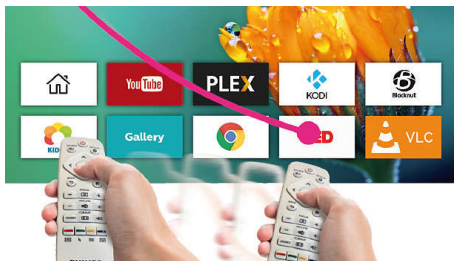

Philips Screeneo S4
Hemprojektor

Full HD-upplösning

Upp till 160 tum
LED DLP

SCN450

Projicera stort. Riktigt stort

med smart teknik för kort projiceringsavstånd

Titta, spela, lyssna, bläddra! Screeneo S4 är smart, intuitiv och den bästa kompromissen. Screeneo stöds av en upplevelsehöjande Full HD-bredbild och förbättrad HDR, och projicerar fantastiska och otroligt ljusstarka bilder.

Oerhört smart

- Smart Android-operativsystem för appar och mycket mer!
- AirMote för bekväm kontroll

Skräddarsytt ljud

- Överlägsna stereohögtalare
- Bluetooth-bergsprängare
- Lågt fläktljud

PHILIPS

Hemprojektor
Full HD-upplösning Upp till 160 tum, LED DLP

Funktioner

AirMote

Navigera enkelt tack vare den intuitiva AirMote-kontrollen genom att peka eller använda gester för att välja vad du vill titta på.

Bluetooth-bergsprängare

Spela upp din musik direkt på projektorn. Använd Screeneo som en bergsprängare genom att ansluta din smartphone eller annan Bluetooth-enhet och lyssna på kraftfullt ljud.

Inbyggd mediaspelare

Ha allt du behöver i handen med en inbyggd mediaspelare: bläddra, titta på alla dina videor, lyssna på musik eller dela dina senaste semesterbilder.

Fullt ansluten

Screeneo S Collection levereras med alla anslutningsmöjligheter du behöver. Wi-Fi, Bluetooth, USB, HDMI, SPDIF. Anslut dina spelkonsoler, din Blu-ray-spelare, dina smarta boxar eller digitalboxar för att kunna njuta av allt innehåll.