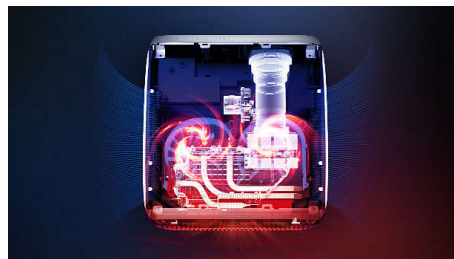

Inbyggd mediaspelare

Ha allt du behöver i handen med en inbyggd mediaspelare: bläddra, titta på alla dina videor, lyssna på musik eller dela dina senaste semesterbilder.

Fullt ansluten

Screeneo S Collection levereras med alla anslutningsmöjligheter du behöver. Wi-Fi, Bluetooth, USB, HDMI, SPDIF. Anslut dina spelkonsoler, din Blu-ray-spelare, dina smarta boxar eller digitalboxar för att kunna njuta av allt innehåll.

Lågt fläktljud

Våra allt-i-ett-skärmprojektorer i Screeneo S Collection är utformade för att avleda värme genom aluminiumsidogallren tillsammans med en toppmodern fläkt som är oerhört tyst.

SCN450/INT

Perfekt bild