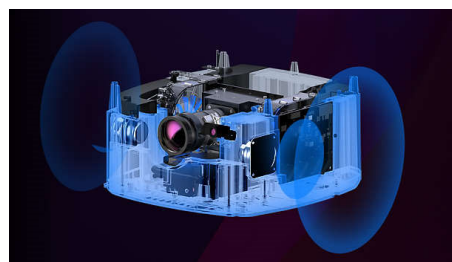

Överlägsna stereohögtalare

Du behöver ingen extra soundbar eller hemmabio! Screeneo S Collection ger ett fantastiskt, klart och kraftfullt ljud med djup bas.