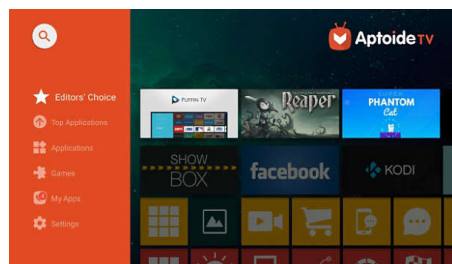

Smart Android-operativsystem för appar

Utnyttja oändlig underhållning fullt ut med Android-operativsystem. Alla dina favoritappar är förinstallerade vid leverans. Titta på YouTube, Netflix och mycket mer!