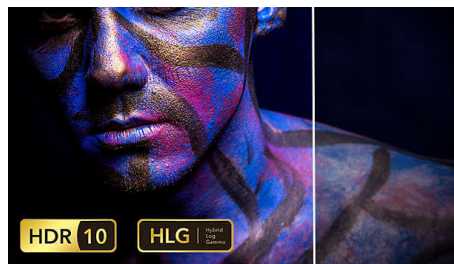

HDR för avancerad kontrast

High Dynamic Range är den nya videostandarden som omdefinierar hemunderhållning genom framsteg inom kontrast och färg. Med HDR 10 får du en sinnesupplevelse fylld av ursprungliga detaljer och en livfull framställning som det var tänkt när inspelningen gjordes.