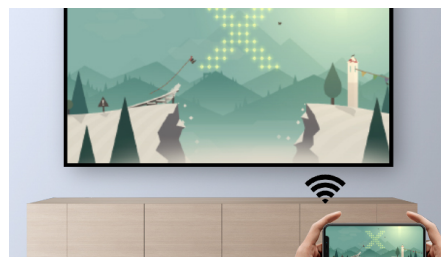

## Reproductor multimedia integrado

Tenga sus opciones esenciales al alcance de la mano con el reproductor multimedia integrado: explore, vea todos sus videos, escuche música o comparta las fotos de sus últimas vacaciones.

## Totalmente conectado (USB tipo C)

Reproduce todos tus videos, imágenes y archivos de audio desde el puerto HDMI, USB o microSD. Dos puertos USB tipo C te permitirán disfrutar de una rápida conexión, visualización y carga

## Duplicación de pantalla por Wi-Fi

Conecta tus dispositivos móviles, como tabletas, smartphones e incluso ordenadores, de forma inalámbrica para duplicar y compartir todos tus contenidos. ¿Tienes videos en tus teléfonos? No te preocupes, solo tienes que transmitirlos a través de Wi-Fi. (iOS, Android, Mac y PC)