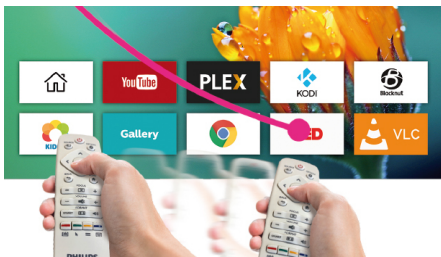

Gambar memukau

- 4K Ultra HD
- Proyeksikan gambar hingga 180"
- HDR untuk kontras dan warna tingkat lanjut
- Gambar sempurna dengan penyesuaian khusus

Putar, hubungkan, ulangi

- Pemutar Media bawaan untuk menonton sepuasnya
- Terhubung Sepenuhnya untuk kemungkinan yang tak terbatas
- Screen mirroring Wi-Fi untuk berbagi konten cerdas

Sangat cerdas

- Smart Android OS untuk aplikasi dan lebih banyak lagi!
- AirMote untuk kontrol yang nyaman

Suara berkelas

- Speaker Stereo yang Unggul
- Bluetooth BoomBox

Kelebihan Utama

4K Ultra HD

Dengan empat kali resolusi Full HD biasa, Ultra HD 4K menghidupkan layar Anda dengan lebih dari 8 juta piksel. Nikmati detail tajam, warna-warni hidup dan nyata saat menonton pertandingan olahraga, bermain game, dan streaming konten.

AirMote

Berpindah dengan mudah berkat kontrol AirMote yang intuitif dengan mengarahkan atau menggunakan gerakan untuk mengambil dan memilih apa pun yang ingin Anda tonton.

Bluetooth BoomBox

Putar musik langsung di proyektor. Gunakan Screeneo sebagai Boombox dengan menghubungkan smartphone atau perangkat Bluetooth lain untuk menikmati suara dahsyat.