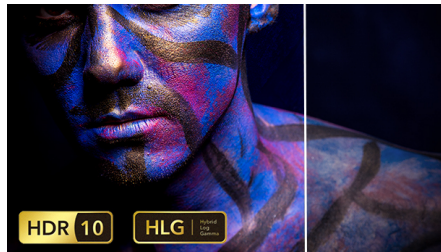

HDR untuk kontras tingkat lanjut

High Dynamic Range adalah standar video baru yang mendefinisikan ulang hiburan di dalam rumah melalui peningkatan kontras dan warna. Dengan HDR 10, nikmati pengalaman inderawi yang menggambarkan kekayaan dan semarak warna-warni asli, sekaligus secara akurat mencerminkan maksud pembuat konten.