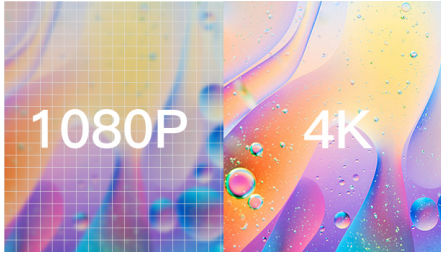

dengan teknologi 4K smart short throw

Dengan 8,3 juta piksel (4K) yang mengagumkan, Screeneo S6 menghadirkan home theatre dengan presisi dan detail memukau. Film dan acara TV menjadi nyata berkat kecerahan sempurna serta sorotan mengagumkan dalam HDR.

Gambar memukau

- 4K Ultra HD
- Proyeksikan gambar hingga 180"
- HDR untuk kontras dan warna tingkat lanjut
- Gambar sempurna dengan penyesuaian khusus

Putar, hubungkan, ulangi

- Pemutar Media bawaan untuk menonton sepuasnya
- Terhubung Sepenuhnya untuk kemungkinan yang tak terbatas
- Screen mirroring Wi-Fi untuk berbagi konten cerdas

Sangat cerdas

- Smart Android OS untuk aplikasi dan lebih banyak lagi!
- AirMote untuk kontrol yang nyaman

Suara berkelas

- Speaker Stereo yang Unggul
- Bluetooth BoomBox

Kelebihan Utama

4K Ultra HD

Dengan empat kali resolusi Full HD biasa, Ultra HD 4K menghidupkan layar Anda dengan lebih dari 8 juta piksel. Nikmati detail tajam, warna-warni hidup dan nyata saat menonton pertandingan olahraga, bermain game, dan streaming konten.

Masa pakai LED: Hingga 30.000 jam

Resolusi: 3840 x 2160 piksel

Ukuran gambar proyeksi: hingga 180" (450cm)

Jarak proyeksi: 48-285 cm / 19-112"

Rasio Aspek: 4:3 dan 16:9

Rasio tembak: 1,2:1

Rasio kontras: 150.000:1