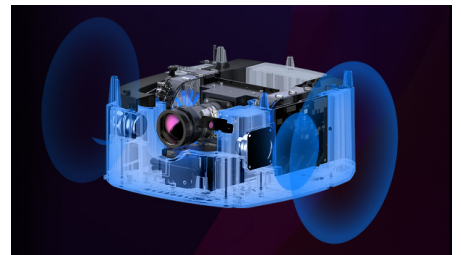

Speaker Stereo yang Unggul

Tidak perlu soundbar tambahan atau home-cinema! Screeneo S Collection menghadirkan suara cemerlang, jernih, dan dahsyat, dengan bass yang dalam.