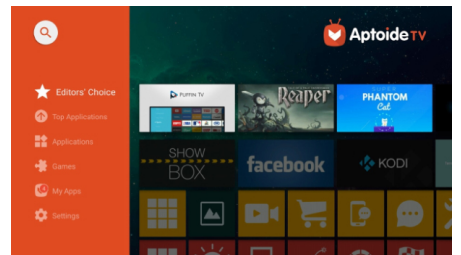

Smart Android OS untuk aplikasi

Manfaatkan hiburan tanpa akhir sepenuhnya dengan Android OS. Semua aplikasi favorit Anda sudah terinstal, dari awal. Nikmati Youtube, Netflix, dan banyak lagi!