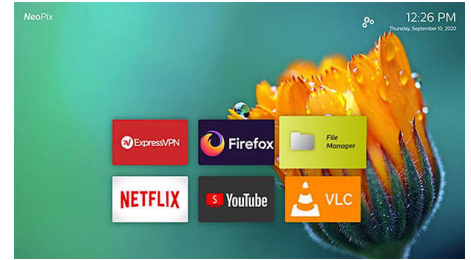

Complet conectat

Conectează orice dispozitive multimedia precum set top box-uri, PC-uri, MAC-uri, console de jocuri și dispozitive de streaming precum Fire Stick sau Apple TV prin intermediul porturilor USB, HDMI sau MicroSD.

NPX642/INT

Sistem de operare Philips inteligent

Sistem de operare inteligent Philips încorporat cu aplicații preîncărcate, precum YouTube, Netflix, Firefox și multe altele! (Mai multe aplicații vor fi puse la dispoziție prin FOTA). Conectivitatea Wi-Fi cu bandă dublă îți oferă viteza de care ai nevoie pentru a reda în flux tot conținutul.