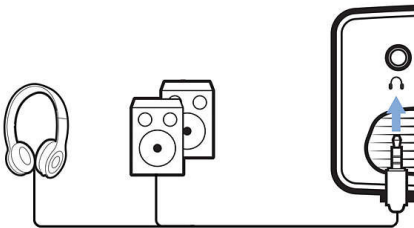

PHILIPS

Proiector pentru domiciliu

Rezoluție Full HD 1080p veritabilă Philips OS cu aplicație preîncărcată. Corecții pentru mai multe imagini, Wi-Fi, Bluetooth și HDMI

Repere

Sursă de lumină LED avansată

Sursa de lumină puternică cu LED afișează culori vii și intense și va dura până la 30.000 de ore. Nu va trebui să o înlocuiești, deoarece va dura 20 de ani la o utilizare medie de 4 ore pe zi! În plus, consumul de energie este cu mult mai redus comparativ cu un proiector obișnuit cu lampă, ceea ce înseamnă că beneficiazi de un ecran mai mare și o experiență complet captivantă, totul cu un dispozitiv ecologic!

Mufă audio

Conectează orice căști sau boxe cu alimentare externă cu ajutorul mufei integrate de 3,5 mm.

Player media integrat

Cu playerul media integrat, funcțiile importante sunt la îndemână: răsfoiește, vizionează toate clipurile tale video, ascultă muzică sau distribuie-ți cele mai recente fotografii de vacanță.

Complet conectat

Conectează orice dispozitive multimedia precum set top box-uri, PC-uri, MAC-uri, console de jocuri și dispozitive de streaming precum Fire Stick sau Apple TV prin intermediul porturilor USB, HDMI sau MicroSD.