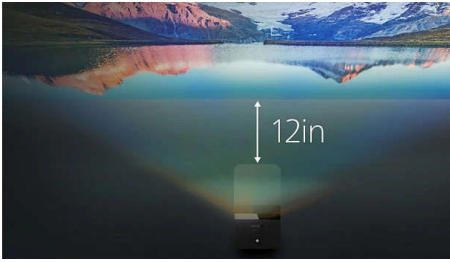

Funktioner

Optimera utrymmet

Få en äkta bioupplevelse hemma. Tack vare tekniken för ultrakort projiceringsavstånd ger den här äkta Full HD-projektorn en fantastisk skärmstorlek på 80 tum när den bara är 30 cm från väggen eller projektytan. Ställ Screeneo U4 på bordet, TV-hyllan eller garderoben i sovrummet för att titta på dina favoritprogram, sport och evenemang mer än någonsin tidigare! Ställ den bara några centimeter bort för att titta, eller flytta den bakåt för att få en ännu större bild.

Anpassad bild

Vår inställning når 108 % av färgtäckningsstandarden Rec.709 HDTV, vilket ger en otrolig bildprestanda som levererar skarp och tydlig grafik. HDR10-färgerna är utvecklade med AMLogic T972 CPU-bilder och förblir verklighetstroga med enastående Full HD-skärpa för text. Automatisk keystone, autofokus och 4-hörnkorrigerig hjälper också till att eliminera skeva och förvrängda bilder för en perfekt proportionerlig bild även om enheten inte är rakt framför väggen. TOF-systemet ger användarna en optimal bild från i stort sett alla vinklar och tar bort mycket av krånglet med en optimal konfiguration.