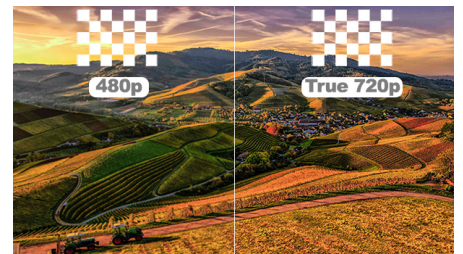

Πραγματική ανάλυση HD 720p

Προβολή πραγματικής ανάλυσης HD 720p για ευκρινές κείμενο και πεντακάθαρη ποιότητα εικόνας.