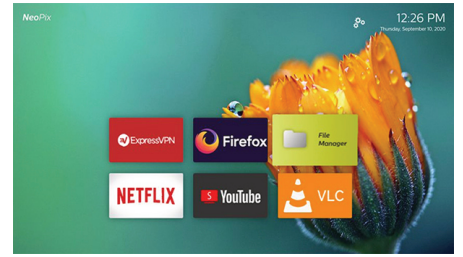

Έξυπνο λειτουργικό σύστημα Philips

Ενσωματωμένο έξυπνο λειτουργικό σύστημα Philips με προφορτωμένες εφαρμογές, όπως YouTube, Netflix, Firefox και πολλά περισσότερα! (Θα προωθηθούν περισσότερες εφαρμογές μέσω FOTA.) Η συνδεσιμότητα διπλής ζώνης Wi-Fi σας παρέχει την ταχύτητα που χρειάζεστε για τη μετάδοση όλου του περιεχομένου σας.