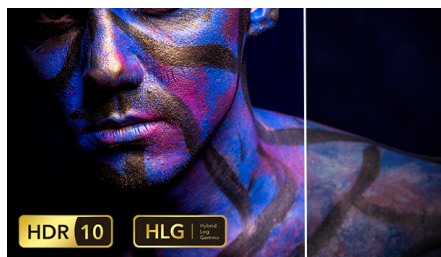

HDR pentru contrast avansat

High Dynamic Range este noul standard video care redefinește divertismentul la domiciliu prin inovații în ceea ce privește contrastul și culorile. Cu HDR 10, beneficiezi de o experiență senzorială care surprinde bogăția și însuflețirea inițiale, redând totuși cu acuratețe intenția creatorului de conținut.