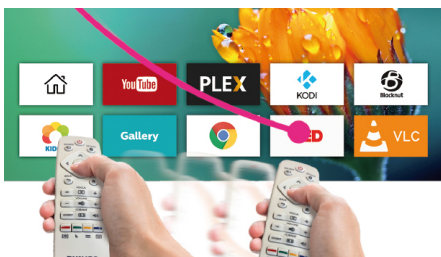

Imagini incredibile

- Ultra HD 4K
- Proiectează imagini de până la 180"
- HDR pentru contrast și culori la niveluri avansate
- Imagine perfectă cu reglaje personalizate

Redă, conectează, repetă

- Player media integrat pentru vizionare captivantă neîntreruptă
- Complet conectat pentru posibilități infinite
- Oglindire a ecranului prin Wi-Fi pentru partajare inteligentă

Atât de inteligent

- Smart Android OS pentru aplicații și multe altele!
- AirMote pentru control confortabil

Sunet personalizat

- Difuzoare stereo de calitate superioară
- BoomBox prin Bluetooth

Repere

Ultra HD 4K

Cu o rezoluție de patru ori mai mare decât rezoluția Full HD convențională, Ultra HD 4K îți aduce ecranul la viață cu peste 8 milioane de pixeli. Bucură-te de detalii clare și culori intense și naturale când vizionezi sport, jocuri și conținut redat în flux.

AirMote

Navighează cu ușurință mulțumită telecomenzii AirMote intuitive, indicând sau utilizând gesturi pentru a alege ce dorești să vizionezi.

BoomBox prin Bluetooth

Redă muzică direct pe proiector. Utilizează Screeneo ca Boombox conectându-ți smartphone-urile sau orice alt dispozitiv cu Bluetooth pentru a te bucura de sunet puternic.