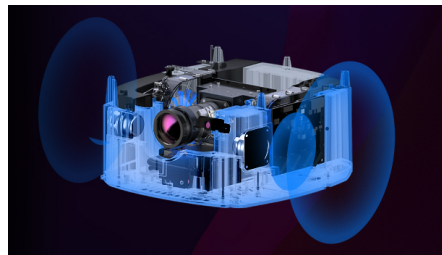

Difuzoare stereo de calitate superioară

Nu ai nevoie de o bară de sunet suplimentară sau de un sistem home cinema! Colecția Screeneo S oferă sunet dinamic, clar și puternic cu sunete joase intense.