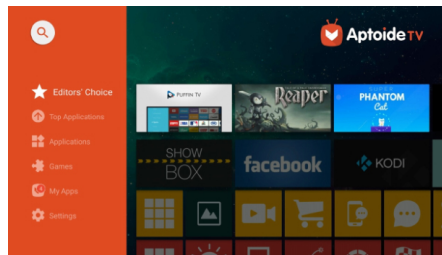

Smart Android OS pentru aplicații

Profită la maximum de divertisment nelimitat cu Android OS. Toate aplicațiile tale preferate sunt preinstalate la livrare. Bucură-te de YouTube, Netflix și multe altele!