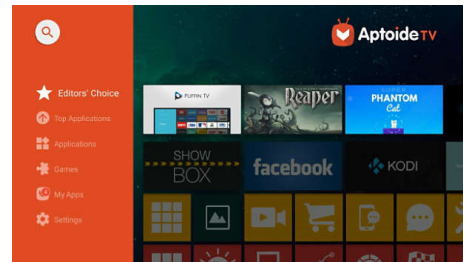

Smart Android OS sovelluksille

Hyödynnä loputon viihdevalikoima Android OS -käyttöjärjestelmällä. Kaikki suosikkisovelluksesi ovat esiasennettuna, heti valmiina käyttöön. Nauti Youtubesta, Netflixistä ja muista!