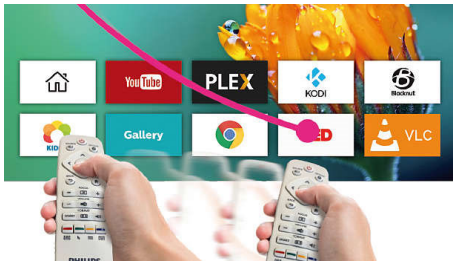

AirMote

Navigoi helposti intuitiivisen AirMote-ohjaimen avulla, jolloin voit valita ja päättää mitä haluat katsoa osoittamalla tai liikkeitä käyttämällä.