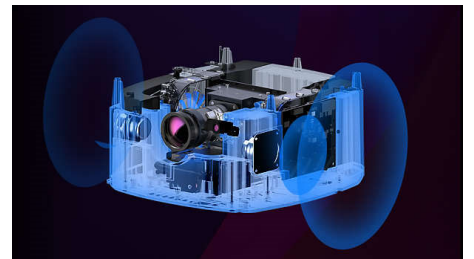

Ensiluokkaiset stereokaiuttimet

Kotiteatteriin ei tarvita erillistä Soundbaria! Screeneo S -mallisto tarjoaa loputtoman kirkkaan, puhtaan ja tehokkaan äänentoiston, jossa on syvä basso.