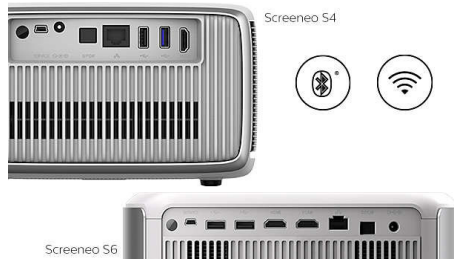

### Bluetooth-boomboxit

Toista musiikkia suoraan projektorilla. Screeneo toimii boomboxina, kun liität siihen älypuhelimien tai minkä tahansa Bluetooth-laitteen, jotta voit nauttia suuresta äänestä.

### Kiinteä mediasoitin

Integroitu mediasoitin tarjoaa kaiken olennaisen: selaa, katso videoita ja kuuntele musiikkia tai jaa viimeisimmät lomakuvasi.

### Täysin yhdistetty

Screeneo S -mallistossa on kaikki liitännät, joita tarvitset. Wi-Fi, Bluetooth, USB, HDMI, SPDIF, liitä pelikonsoli, Blu-ray-soitin, älylaatikko tai digisovitin, jotta voit nauttia kaikesta sisällöstä.