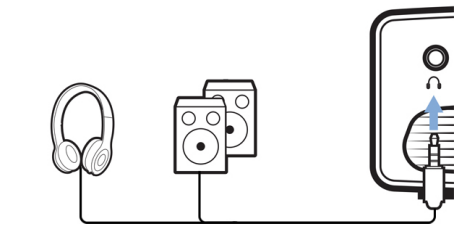

音訊插孔

使用內置 3.5 插孔，連接任何耳機或外部電源喇叭。