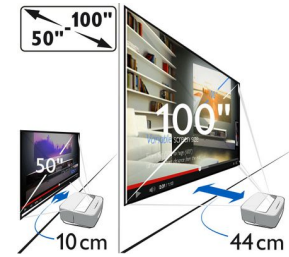

Overal toegang tot inhoud

- Meer inhoud met geïntegreerde DVB-T-tuner voor ongecodeerde inhoud

product
design award

2014

Specificaties

Technologie/optisch

Beeldformaat: 4:3 en 16:9
 Contrastverhouding: 100.000:1
 Weergavetechnologie: DLP
 Scherpteaanpassing: handmatig
 Intern geheugen: 4 GB
 Keystone-correctie
 Duurzame LED-lichtbron voor meer dan: 30.000 uur
 Lichtbron: RGB LED
 MP4-speler
 Geluidsniveau: < 25 dB(A)
 Besturingssysteem: Android 4.2
 Resolutie: 1280 x 800 pixel
 Afstand tot het scherm: 10 - 44 cm
 Schermformaten: 50 - 100 inch
 Throw-ratio: 0.321
 Muurkleurcorrectie
 3D-technologie: converteert 2D in 3D, ondersteunt alle 3D-modi
 Projectiemodi: voor, achter, voor plafond, achter plafond

Afmetingen van de verpakking

In de doos (B x D x H): 490 x 392 x 317 mm
 Uitgepakt (B x D x H): 339 x 287 x 148 mm

Stroomvoorziening

Stroomadapter: 90-264 V, 47-63 Hz voor EU en Verenigd Koninkrijk

Relatieve vochtigheid

Temperatuurbereik

Bediening: 5 - 35 °C
 Opslag, verpakt: -25 - 60 °C
 Opslag, uit verpakking: 0 - 45 °C

Kenmerken

Flexibel schermformaat

Beleef uw films, sportevenementen en games als nooit tevoren op een scherm van 50 tot 100 inch. Zak lekker achterover en geniet comfortabel in welke ruimte in huis u maar wilt. Screeneo kan gemakkelijk dicht bij gladde muren worden geplaatst. U kunt het apparaat eenvoudig bij het stijlvolle leren handvat aan de achterzijde pakken. Als u uw kinderen een tekenfilm wilt laten kijken op een scherm van 50 inch, plaatst u het apparaat 10 cm van de muur, voor uw favoriete voetbalwedstrijd op een scherm van 100 inch plaatst u de Screeneo 44 cm van de muur.