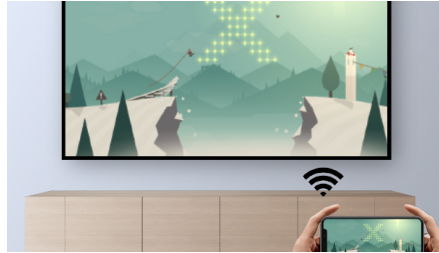

Μην φοβάστε το σκοτάδι

με τη συσκευή προβολής εύκολης πρόσβασης

Απολαύστε μια εξαιρετικά ομαλή εμπειρία και προβάλετε εικόνες μεγέθους ως και 65" με άνετη εικόνα, στερεοφωνικό ήχο, κατοπτρισμό οθόνης μέσω Wi-Fi, Bluetooth και όλες τις επιλογές συνδεσιμότητας που χρειάζεστε για να μεταδώσετε το αγαπημένο σας περιεχόμενο.

Ήχος παντού

- Ενσωματωμένα στερεοφωνικά ηχεία για πεντακάθαρο ήχο
- Εξωτερικά ηχεία σύνδεσης Bluetooth

Παίξτε και συνδεθείτε

- Ενσωματωμένο media player για απεριόριστη παρακολούθηση
- Πλήρως συνδεδεμένη (HDMI, USB, VGA ή MicroSD)
- Η απόλυτα έξυπνη λύση!

Μετάδοση τηλεοπτικών σειρών

Μεταδώστε οποιοδήποτε τηλεοπτικές σειρές ή ταινίες μέσω Wi-Fi από έξυπνες συσκευές.

Κατοπτρισμός οθόνης μέσω Wi-Fi

Συνδέστε ασύρματα τις φορητές σας συσκευές, όπως tablet, smartphone ή ακόμα και υπολογιστές, για κατοπτρισμό και κοινή χρήση όλου του περιεχομένου σας. Βίντεο στα τηλέφωνα σας; Κανένα πρόβλημα! Δείτε τα μέσω Wi-Fi! (iOS, Android, MAC και PC)

Συνδέστε ασύρματα τη συσκευή προβολής σε εξωτερικά ρετρό ηχοσυστήματα ή soundbar για να δώσετε ζωή στις ταινίες και τα παιχνίδια σας.

Ενσωματωμένο media player

Έχετε άμεσα διαθέσιμα όλα τα απαραίτητα με το ενσωματωμένο media player: Κάντε αναζήτηση, παρακολουθήστε όλα τα βίντεό σας, ακούστε τη μουσική σας ή μοιραστείτε τις εικόνες από τις τελευταίες διακοπές σας.