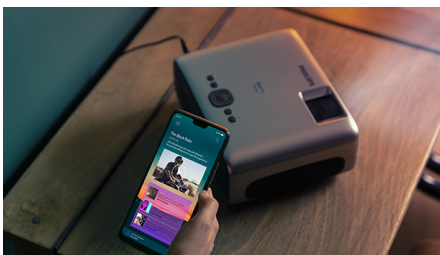

Μην φοβάστε το σκοτάδι

με τη συσκευή προβολής εύκολης πρόσβασης

Απολαύστε μια εξαιρετικά ομαλή εμπειρία και προβάλετε εικόνες μεγέθους ως και 65" με άνετη εικόνα, στερεοφωνικό ήχο, κατοπτρισμό οθόνης μέσω Wi-Fi, Bluetooth και όλες τις επιλογές συνδεσιμότητας που χρειάζεστε για να μεταδώσετε το αγαπημένο σας περιεχόμενο.

Ήχος παντού

- Ενσωματωμένα στερεοφωνικά ηχεία για πεντακάθαρο ήχο
- Εξωτερικά ηχεία σύνδεσης Bluetooth

Παίξτε και συνδεθείτε

- Ενσωματωμένο media player για απεριόριστη παρακολούθηση
- Πλήρως συνδεδεμένη (HDMI, USB, VGA ή MicroSD)
- Η απόλυτα έξυπνη λύση!

Μετάδοση τηλεοπτικών σειρών

Μεταδώστε οποιοδήποτε τηλεοπτικές σειρές ή ταινίες μέσω Wi-Fi από έξυπνες συσκευές.

Κατοπτρισμός οθόνης μέσω Wi-Fi

Συνδέστε ασύρματα τις φορητές σας συσκευές, όπως tablet, smartphone ή ακόμα και υπολογιστές, για κατοπτρισμό και κοινή χρήση όλου του περιεχομένου σας. Βίντεο στα τηλέφωνα σας; Κανένα πρόβλημα! Δείτε τα μέσω Wi-Fi! (iOS, Android, MAC και PC)

Συνδέστε ασύρματα τη συσκευή προβολής σε εξωτερικά ρετρό ηχοσυστήματα ή soundbar για να δώσετε ζωή στις ταινίες και τα παιχνίδια σας.

Ενσωματωμένο media player

Έχετε άμεσα διαθέσιμα όλα τα απαραίτητα με το ενσωματωμένο media player: Κάντε αναζήτηση, παρακολουθήστε όλα τα βίντεό σας, ακούστε τη μουσική σας ή μοιραστείτε τις εικόνες από τις τελευταίες διακοπές σας.