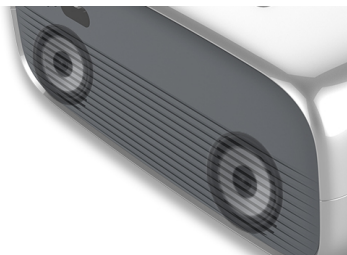

Μην φοβάστε το σκοτάδι

με τη συσκευή προβολής εύκολης πρόσβασης

Απολαύστε μια εξαιρετικά ομαλή εμπειρία και προβάλετε εικόνες μεγέθους ως και 65" με άνετη εικόνα, στερεοφωνικό ήχο, κατοπτρισμό οθόνης μέσω Wi-Fi, Bluetooth και όλες τις επιλογές συνδεσιμότητας που χρειάζεστε για να μεταδώσετε το αγαπημένο σας περιεχόμενο.

Μετάδοση τηλεοπτικών σειρών

Μεταδώστε οποιοδήποτε τηλεοπτικές σειρές ή ταινίες μέσω Wi-Fi από έξυπνες συσκευές.

Κατοπτρισμός οθόνης μέσω Wi-Fi

Συνδέστε ασύρματα τις φορητές σας συσκευές, όπως tablet, smartphone ή ακόμα και υπολογιστές, για κατοπτρισμό και κοινή χρήση όλου του περιεχομένου σας. Βίντεο στα τηλέφωνα σας; Κανένα πρόβλημα! Δείτε τα μέσω Wi-Fi! (iOS, Android, MAC και PC)

Ενσωματωμένα στερεοφωνικά ηχεία

Δεν χρειάζεται να έχετε επιπλέον ηχοσύστημα. Τα ενσωματωμένα στερεοφωνικά ηχεία προσφέρουν βαθύ ήχο που πλημμυρίζει το χώρο και είναι ιδανικός για ταινίες στο σπίτι.

Εξωτερικά ηχεία Bluetooth

Συνδέστε ασύρματα τη συσκευή προβολής σε εξωτερικά ρετρό ηχοσυστήματα ή soundbar για να δώσετε ζωή στις ταινίες και τα παιχνίδια σας.

Ενσωματωμένο media player

Έχετε άμεσα διαθέσιμα όλα τα απαραίτητα με το ενσωματωμένο media player: Κάντε αναζήτηση, παρακολουθήστε όλα τα βίντεό σας, ακούστε τη μουσική σας ή μοιραστείτε τις εικόνες από τις τελευταίες διακοπές σας.