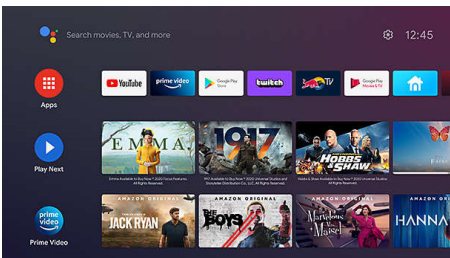

Sisäinen Android TV

Nauti täydestä Android TV -kokemuksesta sisäisen Android TV -sovittimen ansiosta. Kaikki suosikkisovelluksesi, Google Cast ja paljon muuta!