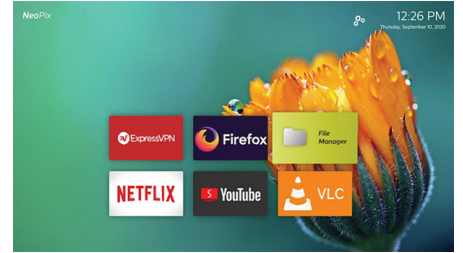

Terhubung Sepenuhnya

Hubungkan perangkat multimedia seperti set top box, PC, MAC, konsol game, dan perangkat streaming seperti Fire Stick atau Apple TV dengan port USB, HDMI, atau MicroSD.

Proyeksikan gambar hingga 65"

Sistem OS Philips cerdas

Sistem OS Philips cerdas terintegrasi dilengkapi dengan aplikasi bawaan seperti YouTube, Netflix, Firefox, dan banyak lagi! (Aplikasi lainnya akan tersedia melalui FOTA). Koneksi Dual Band Wi-Fi memberi Anda kecepatan yang Anda perlukan untuk streaming semua konten Anda.