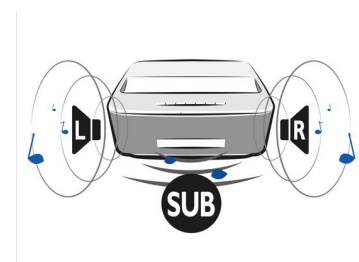

Ενσωματωμένα ηχεία

Δεν χρειάζεται να το συνδέσετε σε κανένα ηχοσύστημα, χάρι στο ενσωματωμένο υπογούφερο και ηχεία, με ισχύ εξόδου 26W RMS. Η τέλεια εμπειρία ήχου θα ολοκληρωθεί με το ηχοσύστημα Dolby Digital 2.1.

Τεχνολογία LED

Το Screeneo χρησιμοποιεί τεχνολογία LED υψηλής ποιότητας για την προβολή των φωτογραφιών, των ταινιών και άλλου περιεχομένου με λαμπερά χρώματα και με διάρκεια 30.000 ωρών. Σε συνδυασμό με την πρωτοποριακή τεχνολογία Ultra Short Throw, θα σας εντυπωσιάζει κάθε φορά που το ανάβετε.

Δέκτης DVB-T χωρίς κρυπτογράφηση

Δείτε ακόμη περισσότερα, με περιεχόμενο από κανάλια χωρίς κρυπτογράφηση μέσω του ενσωματωμένου δέκτη DVB-T.