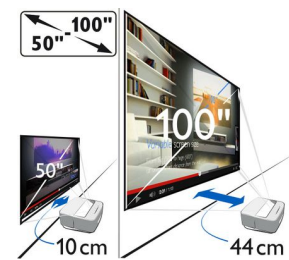

Διαδίκτυο

HDP 1550TV: ναι

Εύρος θερμοκρασιών

Λειτουργία: 5-35°C

Φύλαξη στη συσκευασία: -25-60°C

Φύλαξη χωρίς συσκευασία: 0-45°C

Χαρακτηριστικά

Ευέλικτο μέγεθος οθόνης

Απολαύστε ταινίες, αθλητικά γεγονότα και παιχνίδια όπως ποτέ στο παρελθόν, από 50" έως και 100".

Χαλαρώστε και απολαύστε την άνεση οποιουδήποτε δωματίου του σπιτιού σας. Το Screeneo μπορεί εύκολα να τοποθετηθεί κοντά σε οποιονδήποτε λείο τοίχο. Πρέπει μόνο να πιάσετε την κομψή δερμάτινη λαβή που βρίσκεται στο πίσω μέρος του προϊόντος. Για να δείτε μια παιδική ταινία κινούμενων σχεδίων σε 50", τοποθετήστε το σε απόσταση 10 εκ. από τον τοίχο, ενώ για να απολαύσετε τον αγαπημένο σας ποδοσφαιρικό αγώνα σε 100", τοποθετήστε το Screeneo σε απόσταση 44 εκ. από τον τοίχο.