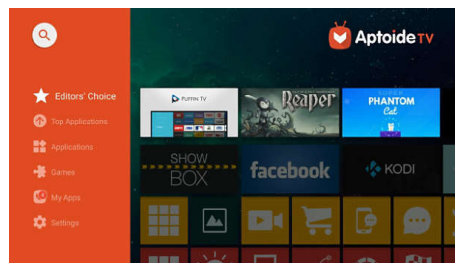

播放、連接、重複

- 內置媒體播放器，隨時無間斷追劇
- 四通八達，成就無限可能
- Wi-Fi 畫面投射，實現智能分享

智能表現

- Smart Android 作業系統呈獻應用程式與更多功能！
- AirMote 功能體現舒適操控

特製音效

- 優質立體聲喇叭
- 藍牙 BoomBox

PHILIPS

家用投影機
4K 解像度 高達 180 吋, LED DLP

產品特點

4K 超高清

超高清 4K 的解像度比傳統全高清要高四倍，以超過 800 萬像素點亮您的螢幕。在觀看體育賽事、遊戲和串流媒體內容時，大可盡情享受清晰細節，以及生動逼真的色彩效果。

AirMote

有了直接的 AirMote 操控功能，即可指向或以手勢挑選想要觀看的內容，輕鬆導覽。

藍牙 BoomBox

直接經由投影機播放音樂。只需連接智能手機或任何其他藍牙裝置，Screeneo 即可化身 Boombox，為您呈獻響亮音效。

內置媒體播放器

使用整合式媒體播放器隨身攜帶必需品：瀏覽、觀看所有影片、收聽音樂，或分享最新度假相片。

四通八達

Screeneo S 系列提供所有您所需的連接渠道：Wi-Fi、藍牙、USB、HDMI、SPDIF；連接遊戲機、Blu-ray 光碟播放器、智能盒或機頂盒，盡享一切內容。

HDR 畫質，成就強烈對比

高動態範圍是全新的影視標準，對比度與色彩效果皆有躍進，重新奠定何為家庭娛樂。以 HDR 10 享受感官體驗，重現栩栩如生的豐富原貌，同時準確反映內容創作者的意圖。

SCN650/INT

完美影像

善用自動梯形校正與自動對焦功能，自動拍出完美照片。考慮到投影機未必置於牆壁前方，我們添加了 4 角校正功能，有助微調影像；即使裝置位於左側或右側 45 度位置，仍可呈現完美畫面。

Smart Android 作業系統呈獻應用程式

使用 Android 作業系統盡情享受無窮娛樂。所有您喜愛的應用程式已預先安裝，大可開箱即用。享受 Youtube、Netflix 等娛樂平台！

優質立體聲喇叭