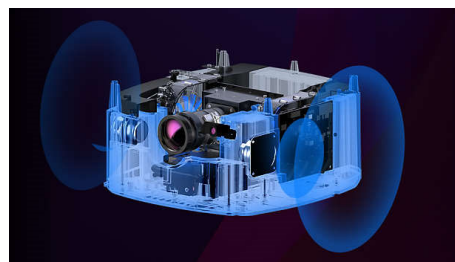

內置媒體播放器

使用整合式媒體播放器隨身攜帶必需品：瀏覽、觀看所有影片、收聽音樂，或分享最新度假相片。

四通八達

Screeneo S 系列提供所有您所需的連接渠道：Wi-Fi、藍牙、USB、HDMI、SPDIF；連接遊戲機、Blu-ray 光碟播放器、智能盒或機頂盒，盡享一切內容。

HDR 畫質，成就強烈對比

高動態範圍是全新的影視標準，對比度與色彩效果皆有躍進，重新奠定何為家庭娛樂。以 HDR 10 享受感官體驗，重現栩栩如生的豐富原貌，同時準確反映內容創作者的意圖。

SCN650/INT

完美影像

善用自動梯形校正與自動對焦功能，自動拍出完美照片。考慮到投影機未必置於牆壁前方，我們添加了 4 角校正功能，有助微調影像；即使裝置位於左側或右側 45 度位置，仍可呈現完美畫面。

Smart Android 作業系統呈獻應用程式

使用 Android 作業系統盡情享受無窮娛樂。所有您喜愛的應用程式已預先安裝，大可開箱即用。享受 Youtube、Netflix 等娛樂平台！

優質立體聲喇叭

無需另行選購條式喇叭或家庭影院產品！Screeneo S 系列已可無間斷呈現深沉低音，以及澎湃清晰的強勁音效。

規格

技術

- 顯示器技術: DLP
- 光源: LED
- 對比率: 150,000:1
- 解像度: 3840 x 2160 像素
- 投擲率: 1.2:1
- 螢幕比例: 4:3 及 16:9
- 投影模式: 前、後、天花
- 焦點調整: 自動
- 內置媒體播放器: 是
- 內置記憶體: 16 GB
- 基礎校正: Electric
- 作業系統: Android
- LED 壽命: 長達 30,000 小時
- 投影影像尺寸: 高達 180 吋 (450 厘米)
- 投影距離: 48 - 285 厘米 / 19 - 112 吋
- 4 角校正: 是