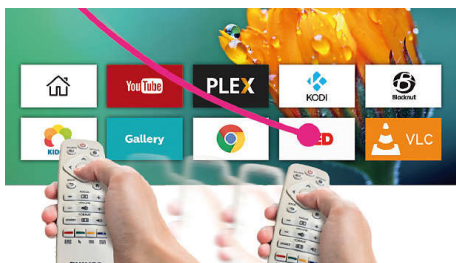

Philips Screeneo S6
家用投影機

4K 解像度
高達 180 吋
LED DLP

SCN650

投射巨型影像。

運用 4K 智能短距離投影技術

Screeneo S6 配備讓人驚豔的 830 萬像素 (4K)，為家庭影院帶來無比精確及清晰的影像。完美亮度和 HDR 模式下的震撼色調，讓電影及電視節目看起來更加栩栩如生。

壯麗影像

- 4K 超高清
- HDR 畫質，成就強烈對比與色彩效果
- 完美影像，自訂調整
- 投射影像高達 180 吋

播放、連接、重複

- 內置媒體播放器，隨時無間斷追劇
- 四通八達，成就無限可能
- Wi-Fi 畫面投射，實現智能分享

智能表現

- Smart Android 作業系統呈獻應用程式與更多功能！
- AirMote 功能體現舒適操控

特製音效

- 優質立體聲喇叭
- 藍牙 BoomBox

PHILIPS

家用投影機
4K 解像度 高達 180 吋, LED DLP

產品特點

4K 超高清

超高清 4K 的解像度比傳統全高清要高四倍，以超過 800 萬像素點亮您的螢幕。在觀看體育賽事、遊戲和串流媒體內容時，大可盡情享受清晰細節，以及生動逼真的色彩效果。

AirMote

有了直接的 AirMote 操控功能，即可指向或以手勢挑選想要觀看的內容，輕鬆導覽。

藍牙 BoomBox

直接經由投影機播放音樂。只需連接智能手機或任何其他藍牙裝置，Screeneo 即可化身 Boombox，為您呈獻響亮音效。

內置媒體播放器

使用整合式媒體播放器隨身攜帶必需品：瀏覽、觀看所有影片、收聽音樂，或分享最新度假相片。

四通八達

Screeneo S 系列提供所有您所需的連接渠道：Wi-Fi、藍牙、USB、HDMI、SPDIF；連接遊戲機、Blu-ray 光碟播放器、智能盒或機頂盒，盡享一切內容。

HDR 畫質，成就強烈對比

高動態範圍是全新的影視標準，對比度與色彩效果皆有躍進，重新奠定何為家庭娛樂。以 HDR 10 享受感官體驗，重現栩栩如生的豐富原貌，同時準確反映內容創作者的意圖。