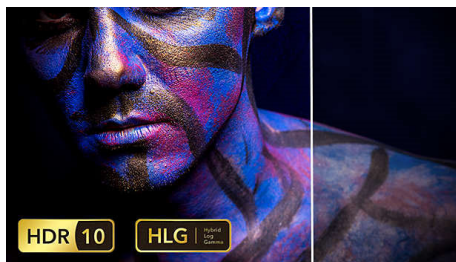

內置媒體播放器

使用整合式媒體播放器隨身攜帶必需品：瀏覽、觀看所有影片、收聽音樂，或分享最新度假相片。

四通八達

Screeneo S 系列提供所有您所需的連接渠道：Wi-Fi、藍牙、USB、HDMI、SPDIF；連接遊戲機、Blu-ray 光碟播放器、智能盒或機頂盒，盡享一切內容。

HDR 畫質，成就強烈對比

高動態範圍是全新的影視標準，對比度與色彩效果皆有躍進，重新奠定何為家庭娛樂。以 HDR 10 享受感官體驗，重現栩栩如生的豐富原貌，同時準確反映內容創作者的意圖。