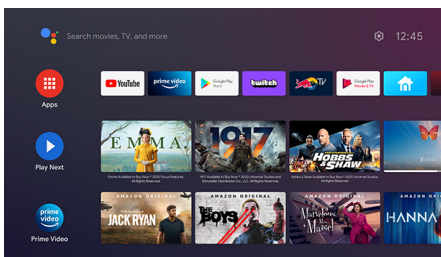

Android TV incorporado

Obtenha a experiência Android TV completa graças ao dongle para Android TV incorporado. Todas as suas aplicações favoritas estão disponíveis, Google Cast e muito mais!