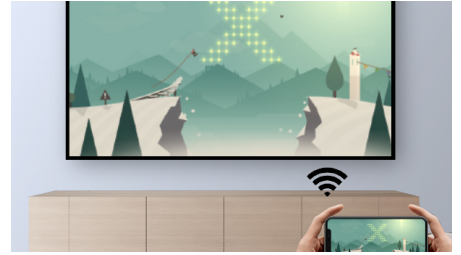

Κατοπτρισμός οθόνης μέσω Wi-Fi

Συνδέστε ασύρματα τις φορητές σας συσκευές, όπως tablet, smartphone ή ακόμα και υπολογιστές, για κατοπτρισμό και κοινή χρήση όλου του περιεχομένου σας. Βίντεο στα τηλέφωνα σας; Κανένα πρόβλημα! Δείτε τα μέσω Wi-Fi! (iOS, Android, MAC και PC)

Σύνδεση NeoPix 320

Συνδέστε όλες τις συσκευές πολυμέσων σας χάρη στις δύο εισόδους HDMI (smartphone, tablet, φορητός υπολογιστής, παιχνιδοκονσόλα) και αναπαραγάγετε όλα τα αρχεία βίντεο, εικόνας και ήχου από USB, χάρη στο ενσωματωμένο σύστημα αναπαραγωγής πολυμέσων. Η τεχνολογία Wi-Fi διπλής ζώνης είναι ιδανική για διαδικτυακά παιχνίδια ή για ταινίες Full HD.