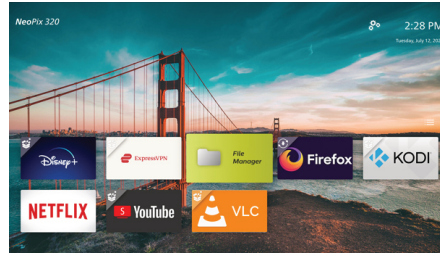

Smart OS για εφαρμογές και πολλά περισσότερα

Επωφεληθείτε στο έπακρο από απεριόριστες επιλογές ψυχαγωγίας από την πρώτη κιόλας ημέρα, με όλες τις αγαπημένες σας εφαρμογές προεγκατεστημένες. Απολαύστε Netflix, Amazon Prime, YouTube, Disney+ και πολλά άλλα!

Σύνδεση NeoPix 320

Συνδέστε όλες τις συσκευές πολυμέσων σας χάρη στις δύο εισόδους HDMI (smartphone, tablet, φορητός υπολογιστής, παιχνιδοκονσόλα) και αναπαραγάγετε όλα τα αρχεία βίντεο, εικόνας και ήχου από USB, χάρη στο ενσωματωμένο σύστημα αναπαραγωγής πολυμέσων. Η τεχνολογία Wi-Fi διπλής ζώνης είναι ιδανική για διαδικτυακά παιχνίδια ή για ταινίες Full HD.