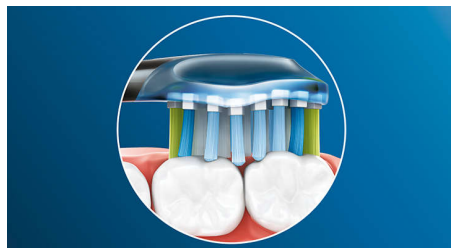

Adaptieve reinigingstechnologie

Met onze adaptieve reinigingstechnologie is elke poetsbeurt afgestemd op uw mond. Zachte, flexibele rubberen zijanten zorgen ervoor dat de Premium Plaque Defense-, Premium Gum Care- en Premium White-opzetborstels zich aanpassen aan de unieke contouren van uw mond. Onze borstelharen passen zich aan uw tandvlees en tanden aan, waardoor er tot 4x meer contact is met het oppervlak** vergeleken met een gewone opzetborstel. Dit zorgt voor een grondigere reiniging, zelfs op moeilijk bereikbare plekken.

Dankzij de adaptieve reinigingstechnologie wordt de tandvleesrand voorzichtig gevolgd, wordt overmatige druk geabsorbeerd, en is er een betere poetsbeweging mogelijk, voor een uniek mondgevoel en superieure reiniging.