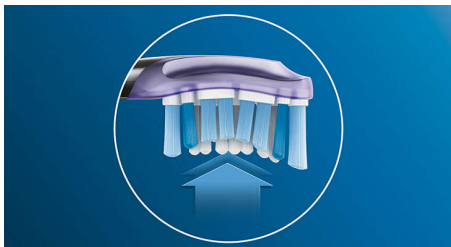

For exceptional care of teeth and gums

- Verwijdert tot wel 100% meer oppervlaktevlekken in slechts 3 dagen*
- Verwijdert tot wel 10x meer tandplak dan een handtandenborstel
- Tot 7x gezonder tandvlees* in slechts 2 weken***

Kenmerken

Tandplak behoort tot het verleden

Dankzij het flexibele design verwijdert deze opzetborstel tot 10x meer plak van moeilijk bereikbare plekken* voor een echt grondige reiniging langs de tandvleesrand en tussen de tanden.

Focus op gezond tandvlees

Met de Philips Sonicare Premium Gum Care-opzetborstel is zelfs de grondigste reiniging zacht. Terwijl uw tandenborstel langs het tandvlees poetst, absorberen de flexibele zijanten en borstelharen van de Premium Gum Care eventuele overmatige druk zodat uw tandvlees wordt beschermd, zelfs als u te hard poetst. De borstelharen verwijderen plak en bacteriën bij de tandvleesrand zodat uw tandvlees gezonder wordt. Dankzij het gebogen design van de opzetborstel maken de borstelharen maximaal contact.

Snel wittere tanden

Dicht op elkaar geplaatste borstelharen in het midden van de Philips Sonicare Premium White-opzetborstel verwijderen op efficiënte

wijze tandplak en oppervlaktevlekken die ontstaan door eten en drinken. Dankzij de flexibele zijanten volgen de borstelharen de unieke vorm van uw tanden en tandvlees, voor een diepe reiniging en een stralendere lach in slechts 3 dagen.