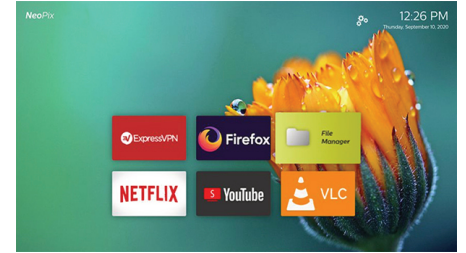

## Ενσωματωμένο media player

Εχετε άμεσα διαθέσιμα όλα τα απαραίτητα με το ενσωματωμένο media player: Κάντε αναζήτηση, παρακολουθήστε όλα τα βίντεό σας, ακούστε τη μουσική σας ή μοιραστείτε τις εικόνες από τις τελευταίες διακοπές σας.

## Πλήρως συνδεδεμένη

Συνδέστε κάθε συσκευή πολυμέσων, όπως αποκωδικοποιητές, υπολογιστές, MAC, παιχνιδιδοκονσόλες και συσκευές μετάδοσης όπως Fire Stick ή Apple TV με τις θύρες USB, HDMI ή MicroSD.

## Έξυπνο λειτουργικό σύστημα Philips

Ενσωματωμένο έξυπνο λειτουργικό σύστημα Philips με προφορωμένες εφαρμογές, όπως YouTube, Netflix, Firefox και πολλά περισσότερα! (Θα προωθηθούν περισσότερες εφαρμογές μέσω FOTA.) Η συνδεσιμότητα διπλής ζώνης Wi-Fi σας παρέχει την ταχύτητα που χρειάζεστε για τη μετάδοση όλου του περιεχομένου σας.