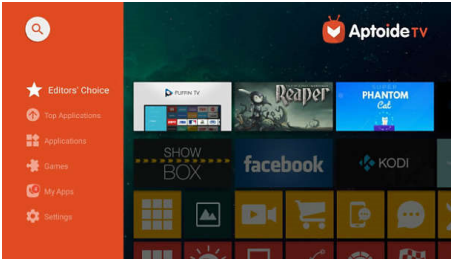

PPX620/INT

Kohokohdat

Kiinteä mediasoitin

Integroitu mediasoitin tarjoaa kaiken olennaisen: selaa, katso videoita ja kuuntele musiikkia tai jaa viimeisimmät lomakuvasi.

Smart Android OS sovelluksille

Hyödynnä loputon viihdevalikoima Android OS -käyttöjärjestelmällä. Kaikki suosikkisovelluksesi ovat esiasennettuna, heti valmiina käyttöön. Nauti Youtubesta, Netflixistä ja muista!

Wi-Fi-näytön peilaus

Liitä mobiililaitteet, kuten tabletit, älypuhelimet tai jopa tietokoneet langattomasti ja peilaa sekä jaa kaikki sisältösi. Onko puhelimissasi

videoita? Ei hätää, toista ne Wi-Fi:n avulla! (IOS, Android, Mac ja PC)