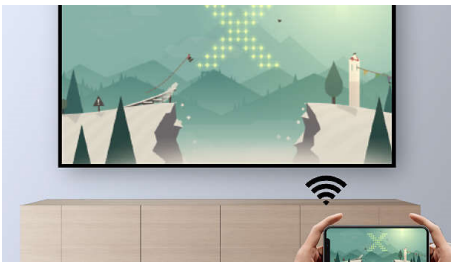

Toista, yhdistä, aloita alusta

- Kiinteä mediasoitin mahdollistaa maratonkatselun
- Wi-Fi-näytön peilaus älykkäaseen jakamiseen
- Smart Android OS sovelluksille ja muulle!

Kannettava

- Kiinteä 3 tuntia kestävä akku takaa johdottoman heijastamisen
- Kiinteä kosketuslevy
- Kannettava työpöytä- ja peliprojektori

PPX620/INT

Kohokohdat

Kiinteä mediasoitin

Integroitu mediasoitin tarjoaa kaiken olennaisen: selaa, katso videoita ja kuuntele musiikkia tai jaa viimeisimmät lomakuvasi.

Smart Android OS sovelluksille

Hyödynnä loputon viihdevalikoima Android OS -käyttöjärjestelmällä. Kaikki suosikkisovelluksesi ovat esiasennettuna, heti valmiina käyttöön. Nauti Youtubesta, Netflixistä ja muista!

Wi-Fi-näytön peilaus

Liitä mobiililaitteet, kuten tabletit, älypuhelimet tai jopa tietokoneet langattomasti ja peilaa sekä jaa kaikki sisältösi. Onko puhelimissasi

videoita? Ei hätää, toista ne Wi-Fi:n avulla! (IOS, Android, Mac ja PC)

Ulkoinen Bluetooth yhdistettävissä

Liitä projektorisi langattomasti ulkoiisiin boomboxeihin tai soundbareihin, jotta voit herättää elokuvat ja pelihetket eloon.

Äänentoisto, joka vie

PicoPix Max on varustettu kiinteillä stereokaiuttimilla, joiden avulla pääset elokuvaelämyksen keskelle.