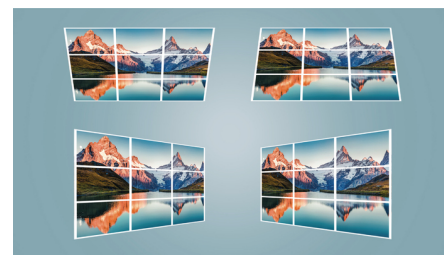

Imagine extrem de puternică

Amplasează proiectorul oriunde dorești! Corecția automată a distorsiunilor trapezoidale și corecția în 4 colțuri ajută la eliminarea imaginilor deformate și distorsionate pentru o imagine perfect proporționată, chiar dacă dispozitivul nu se află exact în centrul peretelui. De asemenea, oferă utilizatorilor o imagine optimă practic din orice unghi și elimină multe dintre dificultățile unei configurări optime. Spațiu mare, perete mic? Nu-ți face griji! Zoomul digital poate maximiza dimensiunea imaginii chiar dacă proiectorul este departe de perete. Datorită raportului de proiecție de 1:2, beneficiazi de o imagine mai mare în spații mici. Max TV are nevoie de doar 3,2 m pentru a proiecta o imagine uimitoare de 120".