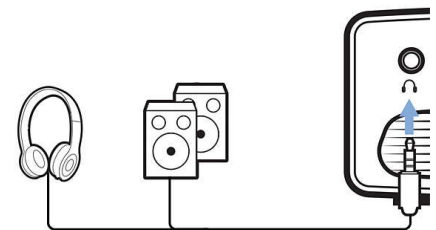

Plné pripojenie

Pripojte multimediálne zariadenia ako set-top boxy, herné konzoly a streamovacie zariadenia ako Fire Stick alebo Apple TV prostredníctvom portov USB, HDMI alebo MicroSD.

Spravte to inteligentne!

Zábava na cestách

Preneste ju z jednej miestnosti do druhej alebo k svojim priateľom.

Zvukový konektor

Pripojte akékoľvek slúchadlá alebo externé napájané reproduktory prostredníctvom vstavaného 3,5 mm konektora.