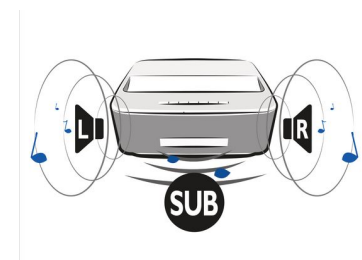

Indbyggede højttalere

Der er ingen grund til at oprette forbindelse til et lydsystem takket være den integrerede subwoofer og højttalere med en udgangseffekt på 26W RMS. Dine perfekte lydoplevelse bliver fuldført med lydsystemet Dolby Digital 2.1.

LED-teknologi

Screeneo bruger LED-teknologi af høj kvalitet til at projicere dine fotos, film m.m. i strålende farver og en varighed på 30.000 timer. Kombineret med den innovative teknologi til ultrakorte afstande garanterer den store benovelse, hver gang den tændes.

DVB-T-tuner, der giver adgang til gratis kanaler

Se endnu mere med indhold fra gratis kanaler via den indbyggede DVB-T-tuner.