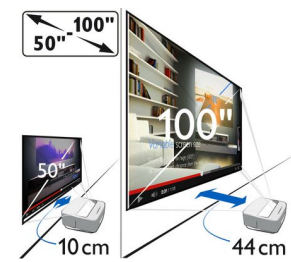

Betjening: 5-35 °C

Opbevaring af pakke: -25-60 °C

Opbevaring i upakket stand: 0-45 °C

Vigtigste nyheder

Fleksibel skærmstørrelse

Oplev dine film, sportsbegivenheder eller spil, som du aldrig har gjort før, fra 50" op til 100". Læn dig tilbage, og nyd det i komfortable omgivelser i et rum i dit hjem. Screeneo kan nemt placeres i nærheden af en glat væg. Du skal bare tage fat i det elegante læderhåndtag på bagsiden af produktet. For at få vist en tegnefilm for børn på en 50" skal den anbringes 10 cm fra væggen, til din foretrukne fodboldkamp på 100" skal Screeneo anbringes 44 cm væk fra væggen.