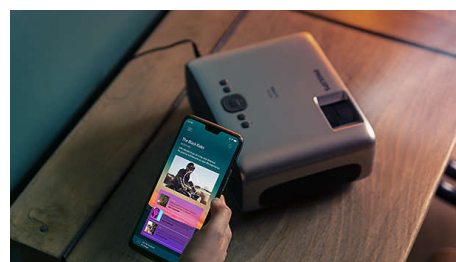

Difuzoare stereo încorporate

Nu ai nevoie de un sistem de sunet suplimentar: difuzoarele stereo integrat produc sunet care umple camera, perfect pentru filme acasă.

Boxe Bluetooth externe

Conectează wireless proiectorul la boxe boombox sau soundbar externe pentru a însufleți filmele și sesiunile de joc.

Complet conectat

Conectează orice dispozitive multimedia precum set top box-uri, PC-uri, MAC-uri, console de jocuri și dispozitive de streaming precum Fire Stick sau Apple TV prin intermediul porturilor USB, HDMI sau MicroSD.

Alege operarea inteligentă!

Acces la conținut nelimitat conectându-te la orice consolă de jocuri inteligentă sau TV box precum Fire Stick sau Apple TV.

Streaming de seriale TV

Transmite orice seriale TV sau filme prin Wi-Fi de pe dispozitivele tale inteligente.