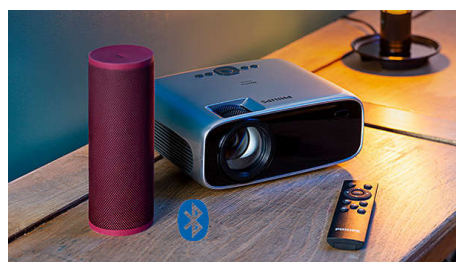

PHILIPS

Proiector pentru domiciliu
LCD LED Până la 120", Wi-Fi și Bluetooth, Difuzoare stereo încorporate

NPX640/INT

Repere

Sursă de lumină LED avansată

Sursa de lumină puternică cu LED afișează culori vii și intense și va dura până la 30.000 de ore. Nu va trebui să o înlocuiești, deoarece va dura 20 de ani la o utilizare medie de 4 ore pe zi! În plus, consumul de energie este cu mult mai redus comparativ cu un proiector obișnuit cu lampă, ceea ce înseamnă că beneficiazi de un ecran mai mare și o experiență complet captivantă, totul cu un dispozitiv ecologic!

Proiectează imagini de până la 120" HD

Proiectează imagini și conținut video de până la 120" (300 cm) în HD 720p, pentru imagini clare și detaliate.

Player media integrat

Cu playerul media integrat, funcțiile importante sunt la îndemână: răsfoiește, vizionează toate clipurile tale video, ascultă muzică sau distribuie-ți cele mai recente fotografii de vacanță.

Difuzoare stereo încorporate

Nu ai nevoie de un sistem de sunet suplimentar: difuzoarele stereo integrat produc sunet care umple camera, perfect pentru filme acasă.

Boxe Bluetooth externe

Conectează wireless proiectorul la boxe boombox sau soundbar externe pentru a însufleți filmele și sesiunile de joc.

Complet conectat

Conectează orice dispozitive multimedia precum set top box-uri, PC-uri, MAC-uri, console de jocuri și dispozitive de streaming precum Fire Stick sau Apple TV prin intermediul porturilor USB, HDMI sau MicroSD.