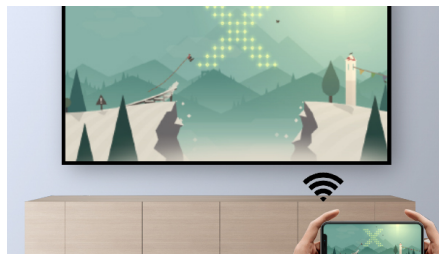

Pico-størrelse. Mobil opplevelse

Opptil 120" med tre timers batterikapasitet

Smart og fullstendig trådløs Full HD-projektor med svært levende bilder som er laget for å kunne brukes hvor som helst. Med innebygd batteri, Android OS, usynlig pekeflate på toppen, Wi-Fi, Bluetooth og USB-C-tilkobling kan du bruke og speile alle appene dine.

Høydepunkter

Skreddersydde bilder

Autofokus, digital zoom og automatisk keystone-korrigerer for å få et best mulig bilde uansett hvor du plasserer den. PicoPix Max retter seg automatisk opp for en klar projisering med perfekt vinkel uansett hva slags overflate den står på.

Wi-Fi-skjermsspeiling

Koble til mobilenhetene dine, for eksempel nettbrett, smarttelefoner eller til og med datamaskiner trådløst for å speile og dele alt innholdet ditt. Videoer på telefoner? Ikke noe problem, bare vis dem via Wi-Fi (IOS, Android-, Mac og PC)"