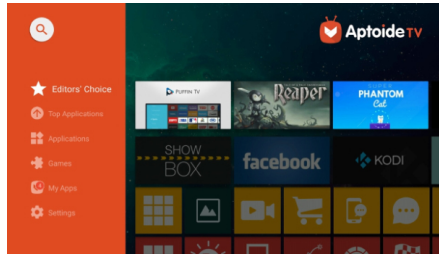

Innebygd mediaspiller

Ha det viktigste innholdet ditt lett tilgjengelig med den integrerte mediaspilleren: bla gjennom, se alle videoene, lytt til musikken eller del de nyeste feriebildene.

Fullstendig tilkoblet (USB-type C)

Spill av alle videoer, bilder og lydfiler fra HDMI, USB eller micro SD. To USB-type C-porter kan også benyttes for koble til raskt for visning og lading

Smart Android OS for apper

Utnytt mulighetene i en endeløs underholdning med Android OS. Alle favorittappene dine er forhåndsinstallert, rett ut av esken. Se på Youtube, Netflix og mer!