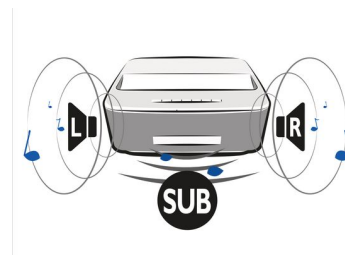

Boxe integrate

Nu este nevoie să vă conectați la niciun sistem de sunet, grație boxelor și subwooferului încorporate, cu o putere de ieșire de 26 W RMS. Experiența dvs. de sunet ideală va fi completă cu un sistem de sunet Dolby Digital 2.1.

Tehnologie cu LED-uri

Screneo utilizează tehnologia de înaltă calitate cu LED-uri pentru a vă proiecta fotografiile, filmele și multe altele în culori strălucitoare și cu o durată de viață de 30.000 de ore. Combinat cu tehnologia de proiectare la distanțe extrem de scurte, garantează un efect spectaculos de fiecare dată când îl porniți.

Tuner DVB-T pentru canale gratuite

Urmăriți chiar mai mult, dispunând de conținut de la canale gratuite prin intermediul tunerului DVB-T încorporat.