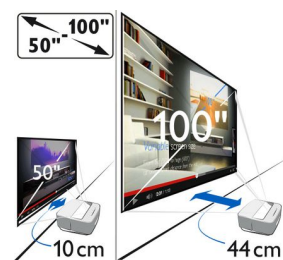

## Dimensiune flexibilă a ecranului

Experimentați-vă filmele, evenimentele sportive sau jocurile într-un mod cu totul nou, de la 50" până la 100". Relaxați-vă și savurați, în confortul oricărei camere din casa dvs. Screneo poate fi cu ușurință așezat lângă orice perete neted. Nu trebuie decât să apucați mânerul elegant de piele din partea din spate a produsului. Pentru vizualizarea unui desen animat pentru copii pe un ecran de 50", așezați-l la 10 cm de perete, iar pentru a urmări meciul dvs. preferat de fotbal pe ecran de 100", așezați Screneo la 44 de cm de perete.