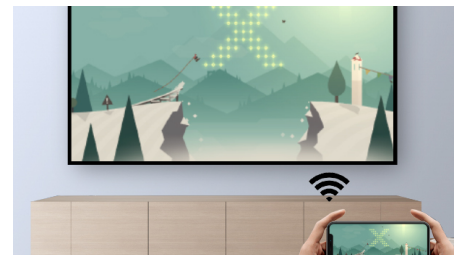

小巧型投影仪，带来智能全高清体验

提供高清 (1080p) 观看效果，在您的卧室尽享电影之夜或游戏体验！内置 Android OS，带预载应用程序、双频段 Wi-Fi、蓝牙和集成式多媒体播放器。具有自动梯形失真和数码变焦等功能。

观看 1080p 高清内容

- 全高清投影图像和视频高达 120 英寸
- 真正的全高清 1080p 分辨率
- 自定义您的投射
- 先进的 LED 光源

智能，互联

- 智能飞利浦操作系统
- Wi-Fi 屏幕镜像，实现智能共享
- 智能且功能强大的远程控制

自定义您的投射

可以将产品置于任何您想要放置的位置！梯形失真校正与聚焦技术相结合，让您可以根据需要对图像进行微调，并将投影仪置于任何距离。

120 英寸全高清

图像和视频投影高达 120 英寸（300 厘米）（从距离墙壁小于 2 米的距离）。

真正的全高清 1080p 分辨率

在真正的全高清 1080p 中获得迷人体验！图片和颜色保持逼真的效果，并具有出色的文本全高清清晰度。

音频插孔

内置 3.5 插孔，可连接任何耳机或外部供电扬声器。

内置媒体播放器

凭借集成式媒体播放器，可随手弹出必备功能：浏览、观看所有视频、聆听音乐或共享您近期的假日图片。

完全连接

可通过 USB、HDMI 或 MicroSD 端口连接任何多媒体设备，如机顶盒、PC、MAC、游戏控制台和流媒体设备，如 Fire Stick 或 Apple TV。

智能飞利浦操作系统

集成了智能飞利浦操作系统，预加载了 YouTube、Netflix、Firefox 等应用程序！（更多应用程序将通过 FOTA 推送）。双频段 Wi-Fi 连接为您提供流式传输所有内容所需的速度。

立体声扬声器

集成立体声扬声器，具有均衡和环绕立体声。

Wi-Fi 屏幕镜像

以无线方式连接平板电脑、智能手机甚至电脑等移动设备，获得屏幕镜像并共享您的所有内容。视频在您手机上？不要担心，只需通过 Wi-Fi 进行投射即可！（iOS、Android、Mac 和 PC）

智能且功能强大的远程控制

内置麦克风和鼠标指针的 AI 驱动远程控制。要求我们的助手搜索任何内容！

规格

技术