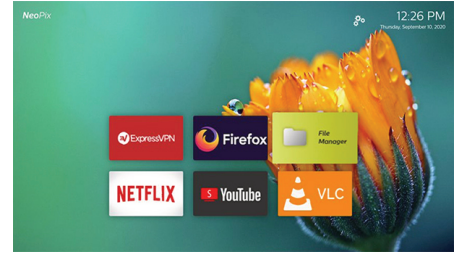

内置媒体播放器

凭借集成式媒体播放器，可随手弹出必备功能：浏览、观看所有视频、聆听音乐或共享您近期的假日图片。

完全连接

可通过 USB、HDMI 或 MicroSD 端口连接任何多媒体设备，如机顶盒、PC、MAC、游戏控制台和流媒体设备，如 Fire Stick 或 Apple TV。

智能飞利浦操作系统

集成了智能飞利浦操作系统，预加载了 YouTube、Netflix、Firefox 等应用程序！（更多应用程序将通过 FOTA 推送）。双频段 Wi-Fi 连接为您提供流式传输所有内容所需的速度。

立体声扬声器

集成立体声扬声器，具有均衡和环绕立体声。

Wi-Fi 屏幕镜像

以无线方式连接平板电脑、智能手机甚至电脑等移动设备，获得屏幕镜像并共享您的所有内容。视频在您手机上？不要担心，只需通过 Wi-Fi 进行投射即可！（iOS、Android、Mac 和 PC）

智能且功能强大的远程控制

内置麦克风和鼠标指针的 AI 驱动远程控制。要求我们的助手搜索任何内容！

规格

技术