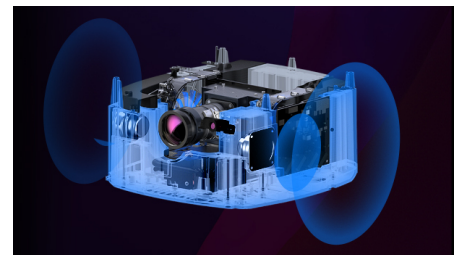

Overlegne stereohøytalere

Ingen behov for ekstra lydplanke eller hjemmekino! Screeneo S Collection gir uendelig pulserende, klar og kraftig lyd med dyp bass.