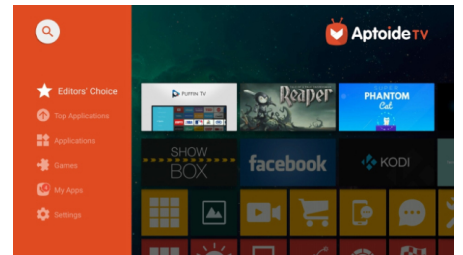

Smart Android OS for apper

Utnytt mulighetene i en endeløs underholdning med Android OS. Alle favorittappene dine er forhåndsinstallert, rett ut av esken. Se på Youtube, Netflix og mer!