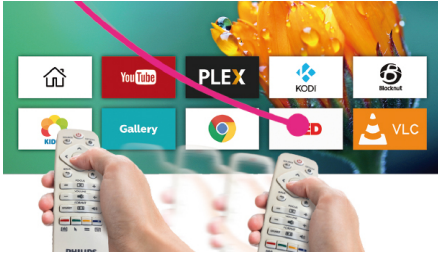

Høydepunkter

AirMote

Naviger på en enkel måte takket være den intuitive AirMote-kontrollen ved å peke eller bruke bevegelser for å velge hva du vil se.