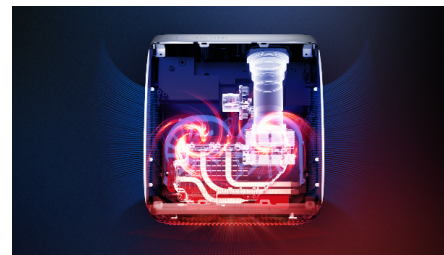

Lav viftestøy

Våre alt-i-ett Screeneo S Collection-projektorer er utformet for å avgi varme gjennom sidenettene av aluminium sammen med en avansert vifte som lager svært lite støy.