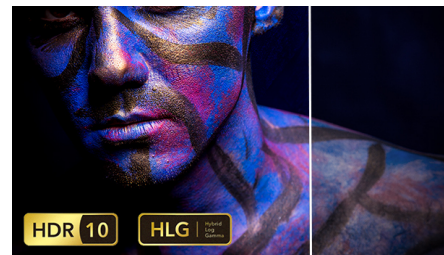

HDR for avansert kontrast

High Dynamic Range er den nye videostandarden som omdefinierer hjemmeunderholdning gjennom fremskritt innen kontrast og farge. Med HDR 10 kan du glede deg over en opplevelse som fanger opp den opprinnelige fylde og livligheten, men som likevel nøyaktig gjenspeiler innholdskaperens hensikt.