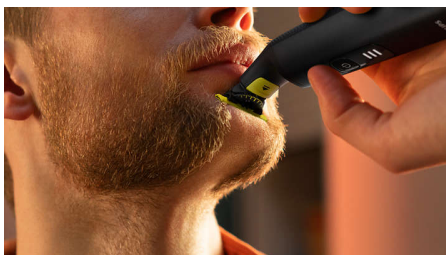

Semplicità d'uso

- Pettine per il corpo ad aggancio (3 mm)
- Batteria agli ioni di litio per 90 minuti di utilizzo
- La spia LED mostra lo stato della batteria
- Lama che non si smussa facilmente
- Completamente impermeabile

Regolazione perfetta

In evidenza

Esclusiva tecnologia OneBlade

Philips OneBlade è caratterizzato da una tecnologia rivoluzionaria progettata per la cura del viso. Può radere peli di qualsiasi lunghezza. Il sistema di doppia protezione della lama, costituito da un rivestimento scorrevole combinato a punte arrotondate, facilita la rasatura. La sua tecnologia di rasatura è dotata di una lama dai movimenti estremamente rapidi (12.000 tagli al minuto) ed è quindi efficace anche sui peli più lunghi.

Innovativa lama 360

L'innovativa lama 360 può flettersi in tutte le direzioni per adattarsi alle curve del viso. Il design consente un contatto e un controllo costanti sulla pelle. Radi e rifinisci con facilità le zone più difficili da raggiungere in poche passate ed estremo comfort.*

Regolazione perfetta

Puoi regolare la tua barba ad una lunghezza uniforme con il pettine di precisione incluso. Scegli una delle 12 impostazioni di lunghezza per ottenere lo stile che desideri, da una barba di 1 giorno fino a una barba effetto incolto.