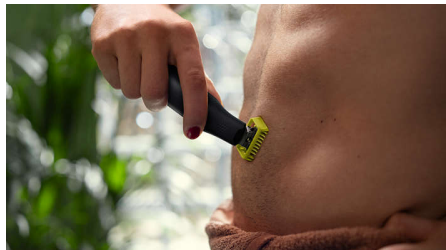

Pettine per il corpo ad aggancio

Inserisci il pettine per il corpo (3 mm) per rifinire in modo semplice in qualsiasi direzione.