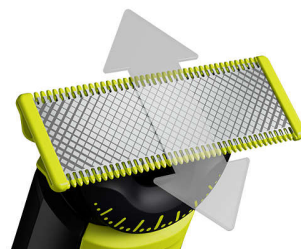

Rasatura confortevole

OneBlade non rade in profondità come una lama tradizionale, così si prende cura della tua pelle. Usalo contropelo per radere facilmente la barba di qualsiasi lunghezza su viso e corpo. Include due lame: una per il viso e una per il corpo.

Pettine per il corpo ad aggancio

Inserisci il pettine per il corpo (3 mm) per rifinire in modo semplice in qualsiasi direzione.

Protezione per la pelle ad aggancio

Protezione per la pelle ad aggancio per un livello di protezione superiore per le aree più sensibili.

Pettine di precisione con 12 lunghezze

Il pettine di precisione versatile offre impostazioni di lunghezza da 0,5 a 9 mm, per una rifinitura uniforme esattamente alla lunghezza che desideri.

Doppia direzione di taglio

Le lame di OneBlade seguono i contorni del viso, consentendoti di rifinire e radere in modo confortevole e facilmente qualunque zona. Usa la lama a doppia direzione di taglio per rifinire i contorni del tuo viso secondo lo stile che preferisci e creare linee definite muovendo la lama in qualsiasi direzione.