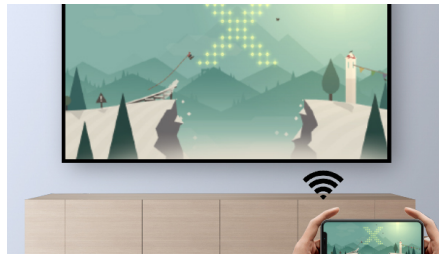

Ενσωματωμένο media player

Έχετε άμεσα διαθέσιμα όλα τα απαραίτητα με το ενσωματωμένο media player: Κάντε αναζήτηση, παρακολουθήστε όλα τα βίντεό σας, ακούστε τη μουσική σας ή μοιραστείτε τις εικόνες από τις τελευταίες διακοπές σας.

Κατοπτρισμός οθόνης μέσω Wi-Fi

Συνδέστε ασύρματα τις φορητές σας συσκευές, όπως tablet, smartphone ή ακόμα και υπολογιστές, για κατοπτρισμό και κοινή χρήση όλου του περιεχομένου σας. Βίντεο στα τηλέφωνα σας; Κανένα πρόβλημα! Δείτε τα μέσω Wi-Fi! (iOS, Android, MAC και PC)