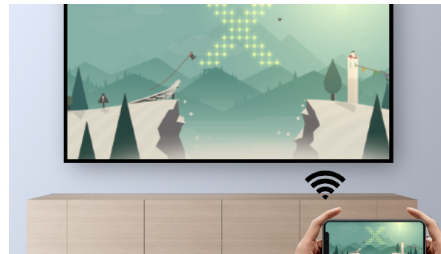

Imagini realiste

- Proiectează clipuri video și imagini de până la 120" în Full HD
- Imagini personalizate

Redă, conectează, repetă

- Smart Android OS pentru aplicații și multe altele!
- Player media integrat pentru vizionare captivantă neîntreruptă
- Complet conectat (HDMI, Micro SD, USB, USB tip C)
- Oglindire a ecranului prin Wi-Fi pentru partajare inteligentă

Oglindire a ecranului prin Wi-Fi

Conectează-ți wireless dispozitivele mobile precum tablete, smartphone-uri sau chiar computere pentru a-ți oglindi și partaja conținutul. Clipuri video pe telefon? Nicio grijă, poți să le proiectezi prin Wi-Fi! (iOS, Android, Mac și PC)