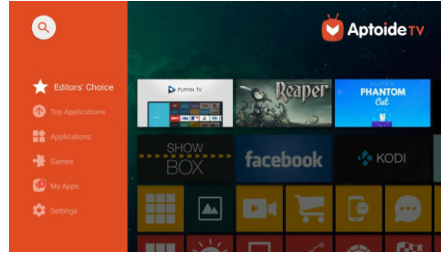

Smart Android OS pentru aplicații

Profită la maximum de divertisment nelimitat cu Android OS. Toate aplicațiile tale preferate sunt preinstalate la livrare. Bucură-te de YouTube, Netflix și multe altele!