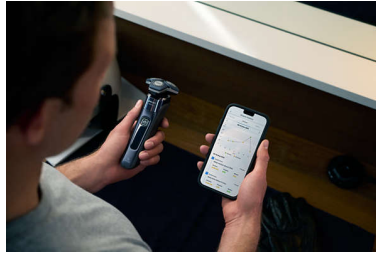

Senzor, ki spremlja gibanje

Tehnologija zaznavanja gibanja sledi vašemu bitju in vam pomaga izboljšati tehniko. Večina moških osvoji boljšo tehniko britja s čim manj prehodi brivnika po le treh britjih****.

Prilaganje prek aplikacije

Izpopolnite svoje britje, tako da brivnik povežete z aplikacijo Philips GroomTribe. Spremljajte napredek kože skozi vsako britje, prilagodite svoje britje in osvojite tehniko čim bolj gladkega britja, ki je prijazno do kože.