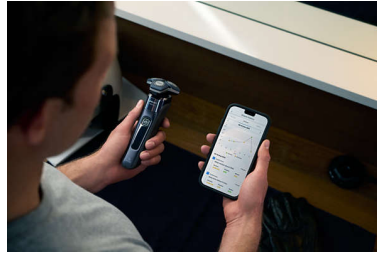

Personalisering via app

Perfectioneer uw scheerbeurt door uw scheerapparaat te koppelen met de Philips GroomTribe-app. Deze app houdt scheerbeurt na scheerbeurt de voortgang van uw huid bij. Personaliseer uw scheerbeurt en leer uw techniek kennen voor een gladde en huidvriendelijke scheerbeurt.