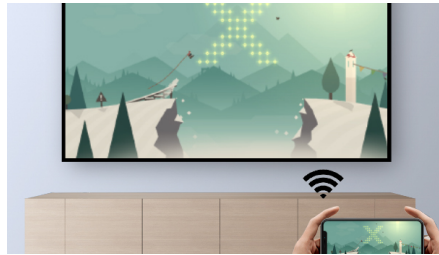

小小身材。移动体验

投影图像高达 120 英寸，电池使用时间长达 3 小时

智能和无线原始高清投影仪提供逼真画质，可随处使用。内置电池、Android OS、隐形顶部触摸屏、Wi-Fi、蓝牙和 USB-C 连接，可播放、使用和映射所有应用程序。

栩栩如生的图片

- 全高清投影图像和视频高达 120 英寸
- 定制图像

播放、连接、重放

- 适用于应用程序等的智能 Android 操作系统!
- 完全连接 (HDMI、Micro SD、USB、USB Type-C)
- 用于视频和充电的 USB-C
- Wi-Fi 屏幕镜像，实现智能共享

图像和视频投影高达 120 英寸（300 厘米）（从距离墙壁小于 2 米的距离）。

完全连接（USB type C）

通过 HDMI、USB 或 micro SD 播放所有视频、图片和音频文件。还提供两个 USB Type-C 端口，用于快速连接、显示和充电

适用于应用程序的智能 Android 操作系统

充分利用 Android 操作系统带来的无限娱乐体验。所有您喜欢的应用程序都是预先安装好的，开箱即用。享受 YouTube、Netflix 更多内容！

用于视频和充电的 USB-C

配备 USB-C 端口，完全兼容您的 Apple Macbook、Apple iPad、Android 智能手机或平板电脑以及 Windows 10 兼容设备。

Wi-Fi 屏幕镜像

以无线方式连接平板电脑、智能手机甚至电脑等移动设备，获得屏幕镜像并共享您的所有内容。视频在您手机上？不要担心，只需通过 Wi-Fi 进行投射即可！（IOS、Android、Mac 和 PC）

内置电池续航时间长达 3 小时

内置电池可提供长达 3 小时的投影时间，让娱乐随身行。

内置触控板

使用隐藏的内置导航顶部触控板，轻松导航至用户界面，浏览互联网或玩游戏

连接到外部蓝牙

将投影仪以无线方式连接至外置音响或平板影院，身临其境地欣赏电影和畅玩游戏。

听起来好像您是这样

PicoPix Max 配备内置双立体声扬声器，可将您置于电影体验的中心。

规格