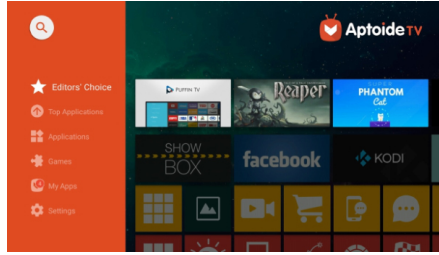

小小身材。移动体验

投影图像高达 120 英寸，电池使用时间长达 3 小时

智能和无线原始高清投影仪提供逼真画质，可随处使用。内置电池、Android OS、隐形顶部触摸屏、Wi-Fi、蓝牙和 USB-C 连接，可播放、使用和映射所有应用程序。

栩栩如生的图片

- 全高清投影图像和视频高达 120 英寸
- 定制图像

播放、连接、重放

- 适用于应用程序等的智能 Android 操作系统!
- 完全连接 (HDMI、Micro SD、USB、USB Type-C)
- 用于视频和充电的 USB-C
- Wi-Fi 屏幕镜像，实现智能共享

便携式

- 内置电池续航时间长达 3 小时，让您畅享无线投影的乐趣
- 内置触控板

声传八方

- 听起来好像您就在那里
- 连接到外部蓝牙扬声器

产品亮点

定制图像

自动对焦、数字缩放和自动梯形校正，可在任何位置保持出色图像！无论其位于任何表面上，PicoPix Max 都可以自动拉直以获得清晰、角度完美的项目。

120 英寸全高清

图像和视频投影高达 120 英寸（300 厘米）（从距离墙壁小于 2 米的距离）。

完全连接（USB type C）

通过 HDMI、USB 或 micro SD 播放所有视频、图片和音频文件。还提供两个 USB Type-C 端口，用于快速连接、显示和充电

适用于应用程序的智能 Android 操作系统

充分利用 Android 操作系统带来的无限娱乐体验。所有您喜欢的应用程序都是预先安装好的，开箱即用。享受 YouTube、Netflix 更多内容！