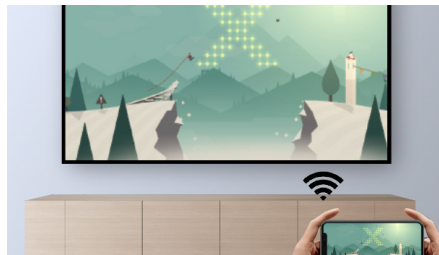

小巧型投影仪，带来智能高清体验

提供高清 (720p) 观看效果，在您的卧室尽享电影之夜或游戏体验！内置 Android OS，带预载应用程序、双频段 Wi-Fi、蓝牙和集成式多媒体播放器 Youtube、Netflix 等。具有自动梯形失真、四角校正和数码变焦等功能。

观看高清 (720p) 内容

- 图像投影高达 65 英寸
- 真正的高清 720p 分辨率
- 自定义您的投射
- 先进的 LED 光源

每间房间均配备娱乐设施，可投影对角线高达 65 英寸（165 厘米）的任何图像。

真正的高清 720p 分辨率

真正的高清 720p 分辨率投影，提供清晰的文本和清晰的图像质量。

智能 Android 操作系统

充分利用 Android 系统带来的无限娱乐体验。所有您喜欢的应用程序都是预先安装好的，开箱即用。

Wi-Fi 屏幕镜像

以无线方式连接平板电脑、智能手机甚至电脑等移动设备，获得屏幕镜像并共享您的所有内容。视频在您手机上？不要担心，只需通过 Wi-Fi 进行投射即可！（IOS、Android、Mac 和 PC）

内置媒体播放器

凭借集成式媒体播放器，可随手弹出必备功能：浏览、观看所有视频、聆听音乐或共享您近日的假日图片。

完全连接

可通过 USB、HDMI 或 MicroSD 端口连接任何多媒体设备，如机顶盒、PC、MAC、游戏控制台和流媒体设备，如 Fire Stick 或 Apple TV。

音频插孔

内置 3.5 插孔，可连接任何耳机或外部供电扬声器。

立体声扬声器

集成立体声扬声器，具有均衡和环绕立体声。