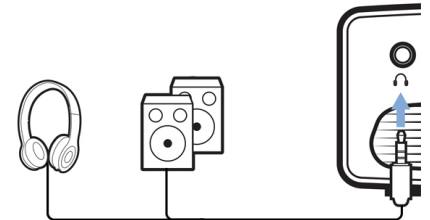

内置媒体播放器

凭借集成式媒体播放器，可随手弹出必备功能：浏览、观看所有视频、聆听音乐或共享您近日的假日图片。

完全连接

可通过 USB、HDMI 或 MicroSD 端口连接任何多媒体设备，如机顶盒、PC、MAC、游戏控制台和流媒体设备，如 Fire Stick 或 Apple TV。

音频插孔

内置 3.5 插孔，可连接任何耳机或外部供电扬声器。

立体声扬声器

集成立体声扬声器，具有均衡和环绕立体声。