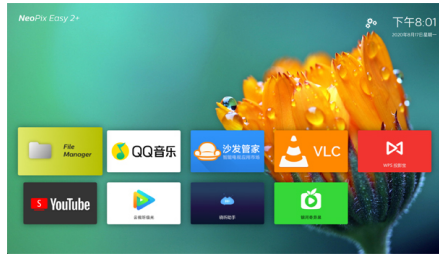

智能，互联

- 智能 Android 操作系统
- Wi-Fi 屏幕镜像，实现智能共享

连接、观看、播放

- 内置媒体播放器，无限畅享观看
- 完全连接（HDMI、USB、VGA 或 MicroSD）

声传八方

- 立体声扬声器带来迷人的音效
- 音频插孔

产品亮点

先进的 LED 光源

强劲的 LED 光源可呈现丰富、绚丽的色彩，使用寿命长达 30,000 小时。如果每天平均使用 4 小时，则可以使用 20 年，免去更换之忧。此外，其功耗远远低于基于投影仪的普通灯泡：凭借这款环保设备，提供更大屏幕，为您带来身临其境般的体验！

自定义您的投射

可以将产品置于任何您想要放置的位置！梯形失真校正与聚焦技术相结合，让您可以根据需要对图像进行微调，并将投影仪置于任何距离。

图像投影高达 65 英寸

每间房间均配备娱乐设施，可投影对角线高达 65 英寸（165 厘米）的任何图像。

真正的高清 720p 分辨率

真正的高清 720p 分辨率投影，提供清晰的文本和清晰的图像质量。

智能 Android 操作系统

充分利用 Android 系统带来的无限娱乐体验。所有您喜欢的应用程序都是预先安装好的，开箱即用。

Wi-Fi 屏幕镜像

以无线方式连接平板电脑、智能手机甚至电脑等移动设备，获得屏幕镜像并共享您的所有内容。视频在您手机上？不要担心，只需通过 Wi-Fi 进行投射即可！（IOS、Android、Mac 和 PC）

内置媒体播放器

凭借集成式媒体播放器，可随手弹出必备功能：浏览、观看所有视频、聆听音乐或共享您近日的假日图片。

完全连接

可通过 USB、HDMI 或 MicroSD 端口连接任何多媒体设备，如机顶盒、PC、MAC、游戏控制台和流媒体设备，如 Fire Stick 或 Apple TV。

音频插孔

内置 3.5 插孔，可连接任何耳机或外部供电扬声器。

立体声扬声器

集成立体声扬声器，具有均衡和环绕立体声。